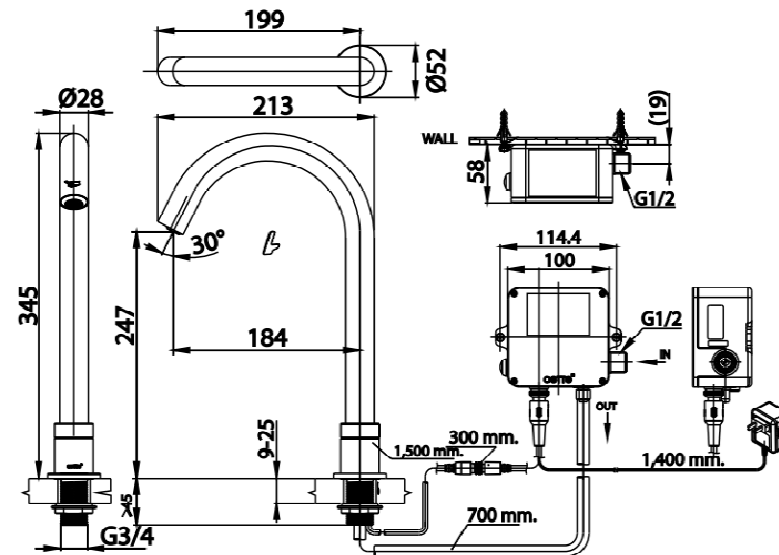

ลักษณะสินค้า

- ชื่น/กอลง : 6
- น้ำหนักชิ้นงานรวมกอลงใน (Kg) : 1.6
- น้ำหนักชิ้นงานรวมกอลงนอก (Kg) : 10.3

รายละเอียดสินค้า

- สี : สโครเมียม
- แหล่งพลังงาน : ไฟฟ้า

แนะนำวิธีการใช้งาน

ใช้ติดตั้งบนเคาน์เตอร์ที่วางอ่างล้างหน้าขอบสูงแบบ above counter