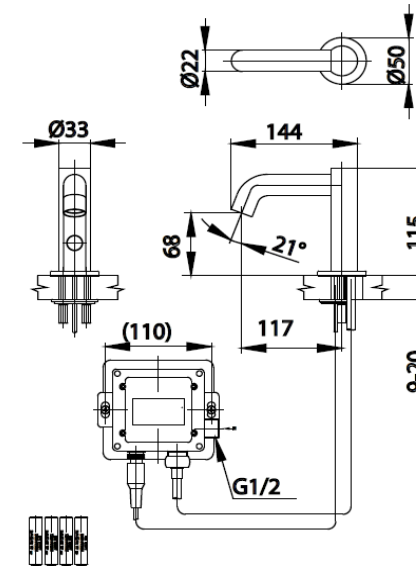

AUTOMATIC FAUCET

CT4924DC#SA ก๊อกเดี่ยวอ่างล้างหน้าอัตโนมัติสแตนเลส (แบบใช้แบตเตอรี่)
CT4924DC#SA AUTOMATIC BASIN FAUCET STAINLESS (BATTERY USE)
Barcode 8852410492324
Material No. Z231CT4924DCSAXX28

จดขาย

1. ทำจาก Stainless เกรด 304คุณภาพดี แข็งแรงทนทาน
2. ปลอดภัยไร้สารปนเปื้อน
3. รับประกันการใช้งานนาน 1 ปี
4. ใช้แบตเตอรี่ ติดตั้งง่าย ด้วยตัวเอง

ลักษณะสินค้า

- ชื่น/กล่อง : 6
- น้ำหนักชิ้นงานรวมกล่องใน (Kg) : 1.2
- น้ำหนักชิ้นงานรวมกล่องนอก (Kg) : 7.8

แนะนำวิธีการใช้งาน

ใช้ติดตั้งบนอ่างล้างหน้าแบบ 1 รู ก๊อกหรือติดตั้งบนเคาน์เตอร์
กรณีใช้อ่างฝักเคาน์เตอร์

Siam Sanitary Ware Co.,Ltd. / Siam Sanitary Fittings Co.,Ltd.

36/11 Viphavadee Rangsit Rd, Sanam Bin, Donmuang, Bangkok 10210. Thailand

Tel : + 66 (0) 2973-5040-54

Fax : + 66 (0) 2973-3470

www.cotto.co.th

Export Department

Tel : + 66 (0) 2973-5040-54

Fax : + 66 (0) 2973-3472

The company reserves the right to change any of the details in the document without prior notice

COTTO
Fixing
Service

Line : @fixingservice