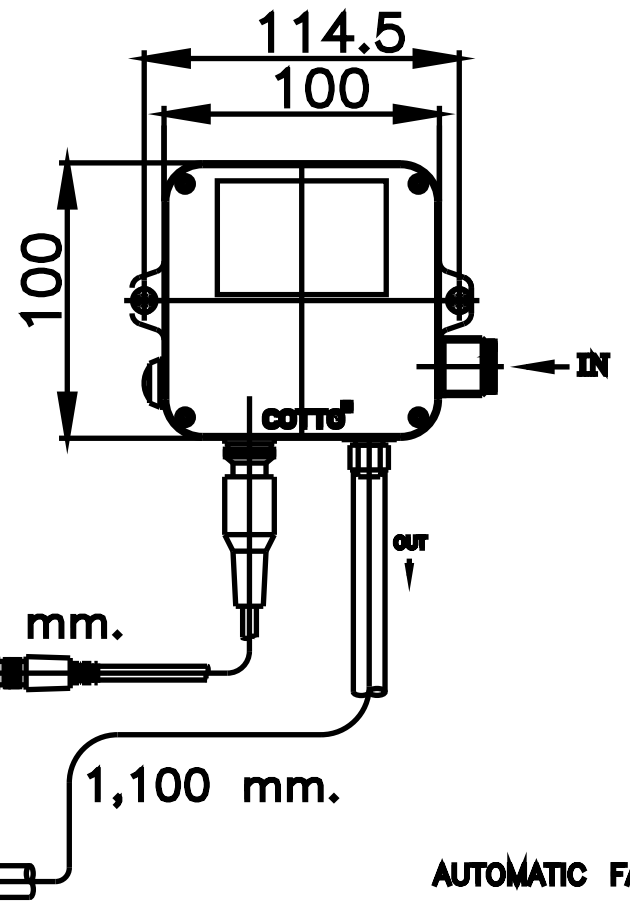

Unit : m.m.

SCALE 1:2

**AUTOMATIC FAUCET
CT 4919 DC**