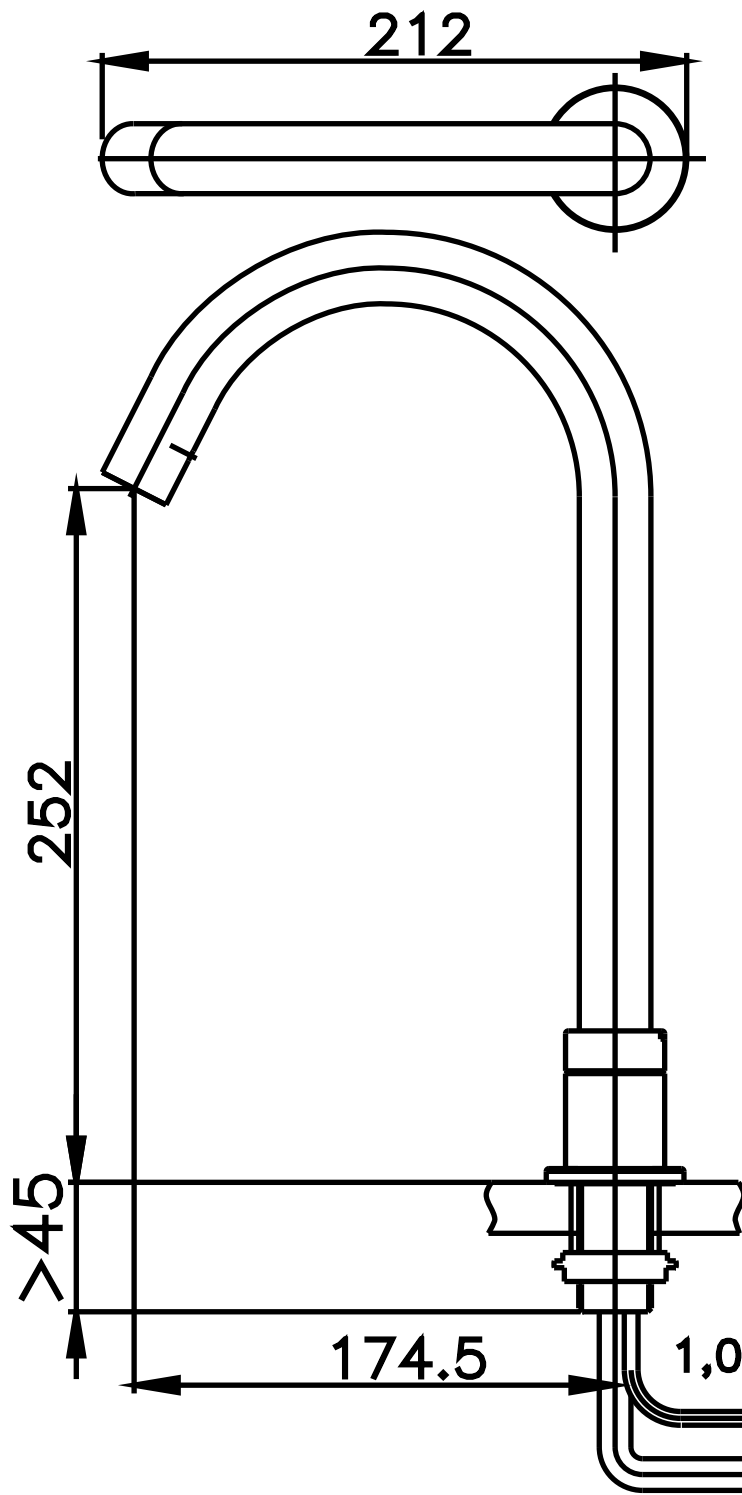

Unit : m.m.

SCALE 1:2

**AUTOMATIC FAUCET
CT 4919 DC**