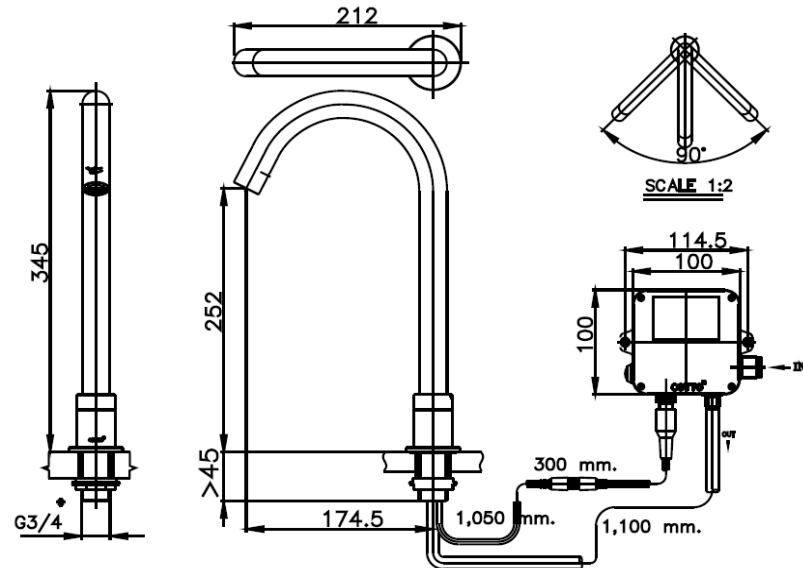

AUTOMATIC FAUCET

CT4919DC ก๊อกอ่างล้างหน้าอัตโนมัติ(แบตเตอรี่)
 CT4919DC AUTOMATIC BASIN FAUCET (BATTERY)
 Barcode 8852410491389
 Material No. Z231CT4919DCXXX21

จุดขาย

1. Extra Chrome: ชุบผิว Nickel - Chromium หนา 8 ไมครอน
2. Auto Shut-off 30 วินาที
3. ชุดเซนเซอร์ ผ่านมาตรฐานป้องกันน้ำ และความชื้น
4. Adjustable Aerator ปรับทิศทางการไหลของน้ำได้อิสระ

ลักษณะสินค้า

- ชื่น/กล่อง : 6
- น้ำหนักชิ้นงานรวมกล่องใน (Kg) : 1.5
- น้ำหนักชิ้นงานรวมกล่องนอก (Kg) : 9.7

แนะนำวิธีการใช้งาน

ใช้ติดตั้งบนผนังเพื่อใช้งานร่วมกับอ่างล้างหน้า ขอบสูงแบบ above counter

Siam Sanitary Ware Co.,Ltd. / Siam Sanitary Fittings Co.,Ltd.