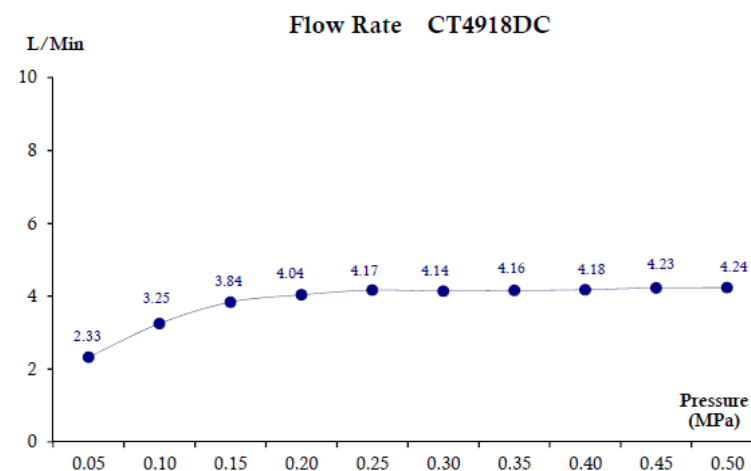

AUTOMATIC FAUCET

CT4918DC ก๊อกอ่างล้างหน้าอัตโนมัติ(แบตเตอรี่)
CT4918DC AUTOMATIC BASIN FAUCET (BATTERY)
Barcode 8852410491365
Material No. Z231CT4918DCXXX21

จดขาย

1. Extra Chrome: ชุบผิว Nickel - Chromium หนา 8 ไมครอน
2. Auto Shut-off 30 วินาที
3. ชุดเซนเซอร์ ผ่านมาตรฐานป้องกันน้ำ และความชื้น
4. Adjustable Aerator ปรับทิศทางการไหลของน้ำได้อิสระ

ลักษณะสินค้า

- ชื่น/กล่อง :
- น้ำหนักชิ้นงานรวมกล่องใน (Kg) :
- น้ำหนักชิ้นงานรวมกล่องนอก (Kg) :

แนะนำวิธีการใช้งาน

ใช้ติดตั้งบนอ่างล้างหน้าแบบ 1 รู ก๊อกหรือติดตั้งบนเคาน์เตอร์กรณีใช้อ่างฝักเคาน์เตอร์

Siam Sanitary Ware Co.,Ltd. / Siam Sanitary Fittings Co.,Ltd.