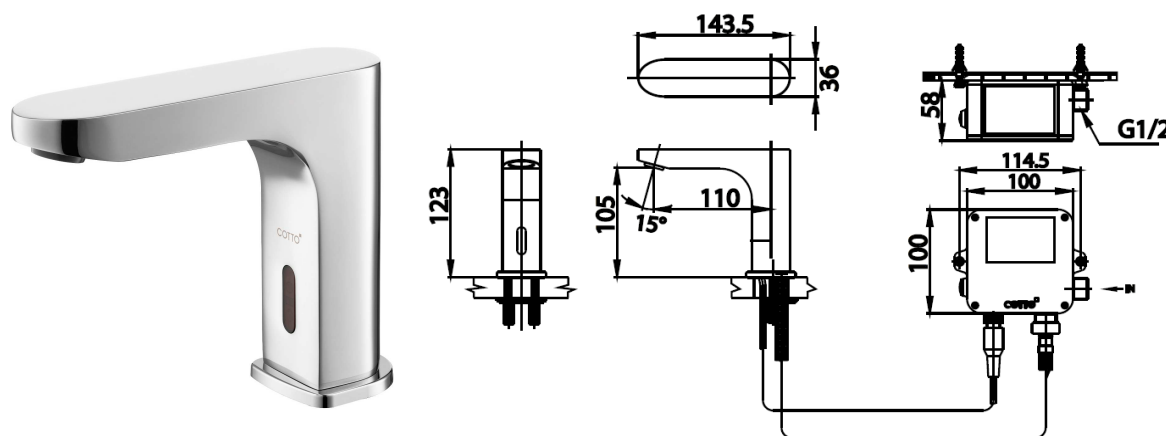

AUTOMATIC FAUCET

CT4918DC ก๊อกอ่างล้างหน้าอัตโนมัติ(แบตเตอรี่)
CT4918DC AUTOMATIC BASIN FAUCET (BATTERY)
Barcode 8852410491365
Material No. Z231CT4918DCXXX21

จดขาย

1. Extra Chrome: ชุบผิว Nickel - Chromium หนา 8 ไมครอน
2. Auto Shut-off 30 วินาที
3. ชุดเซนเซอร์ ผ่านมาตรฐานป้องกันน้ำ และความชื้น
4. Adjustable Aerator ปรับทิศทางการไหลของน้ำได้อิสระ

ลักษณะสินค้า

- ชื่น/กล่อง :
- น้ำหนักชิ้นงานรวมกล่องใน (Kg) :
- น้ำหนักชิ้นงานรวมกล่องนอก (Kg) :

แนะนำวิธีการใช้งาน

ใช้ติดตั้งบนอ่างล้างหน้าแบบ 1 รู ก๊อกหรือติดตั้งบนเคาน์เตอร์กรณีใช้อ่างฝักเคาน์เตอร์

Siam Sanitary Ware Co.,Ltd. / Siam Sanitary Fittings Co.,Ltd.