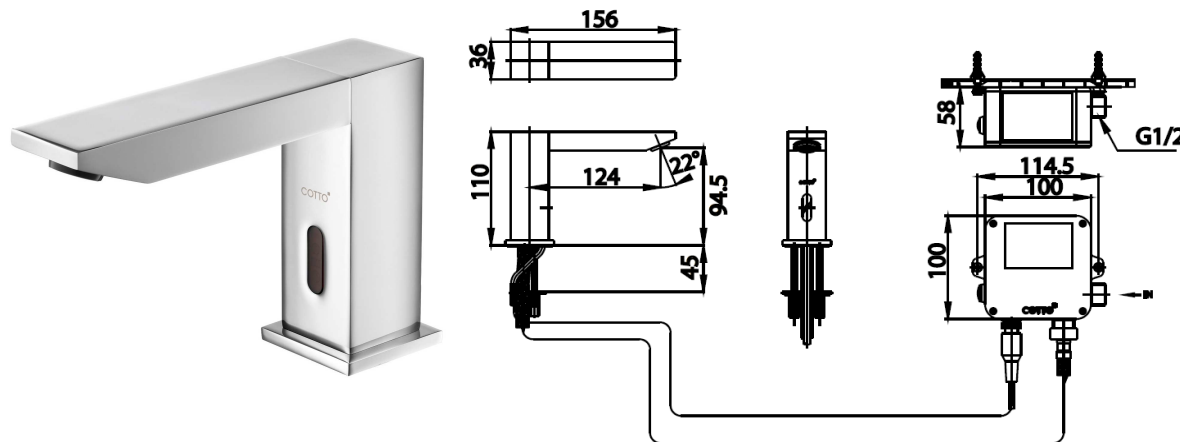

AUTOMATIC FAUCET

CT4917DC ก๊อกเดี่ยวอ่างล้างหน้าอัตโนมัติ
CT4917DC AUTOMATIC BASIN FAUCET
Barcode 8852410491334
Material No. Z231CT4917DCXXX21

จดขาย

1. Extra Chrome: ชุบผิว Nickel - Chromium หนา 8 ไมครอน
2. Auto Shut-off 30 วินาที
3. ชุดเซนเซอร์ ผ่านมาตรฐานป้องกันน้ำ และความชื้น
4. Adjustable Aerator ปรับทิศทางการไหลของน้ำได้อิสระ

ลักษณะสินค้า

- ชื่น/กล่อง : 6
- น้ำหนักชิ้นงานรวมกล่องใน (Kg) : 1.5
- น้ำหนักชิ้นงานรวมกล่องนอก (Kg) : 9.6

แนะนำวิธีการใช้งาน

ใช้ติดตั้งบนอ่างล้างหน้าแบบ 1 รู ก๊อกหรือติดตั้งบนเคาน์เตอร์ กรณีใช้อ่างฝักเคาน์เตอร์