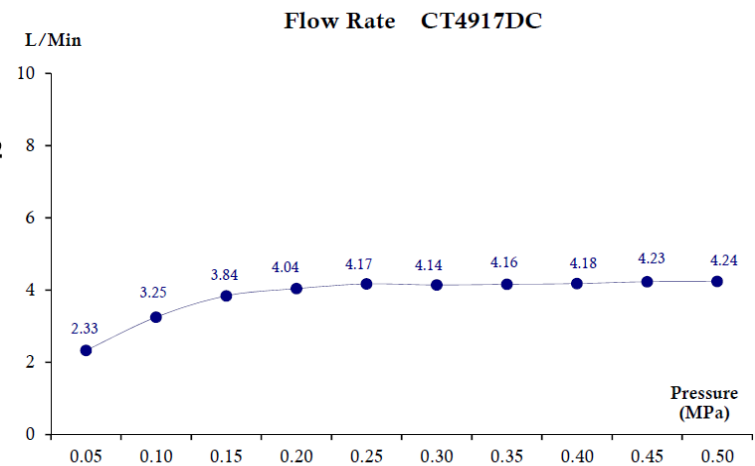

AUTOMATIC FAUCET

CT4917DC ก๊อกเดี่ยวอ่างล้างหน้าอัตโนมัติ
CT4917DC AUTOMATIC BASIN FAUCET
Barcode 8852410491334
Material No. Z231CT4917DCXXX21

จดขาย

1. Extra Chrome: ชุบผิว Nickel - Chromium หนา 8 ไมครอน
2. Auto Shut-off 30 วินาที
3. ชุดเซนเซอร์ ผ่านมาตรฐานป้องกันน้ำ และความชื้น
4. Adjustable Aerator ปรับทิศทางการไหลของน้ำได้อิสระ

ลักษณะสินค้า

- ชื่น/กล่อง : 6
- น้ำหนักชิ้นงานรวมกล่องใน (Kg) : 1.5
- น้ำหนักชิ้นงานรวมกล่องนอก (Kg) : 9.6

แนะนำวิธีการใช้งาน

ใช้ติดตั้งบนอ่างล้างหน้าแบบ 1 รู ก๊อกหรือติดตั้งบนเคาน์เตอร์ กรณีใช้อ่างฝักเคาน์เตอร์