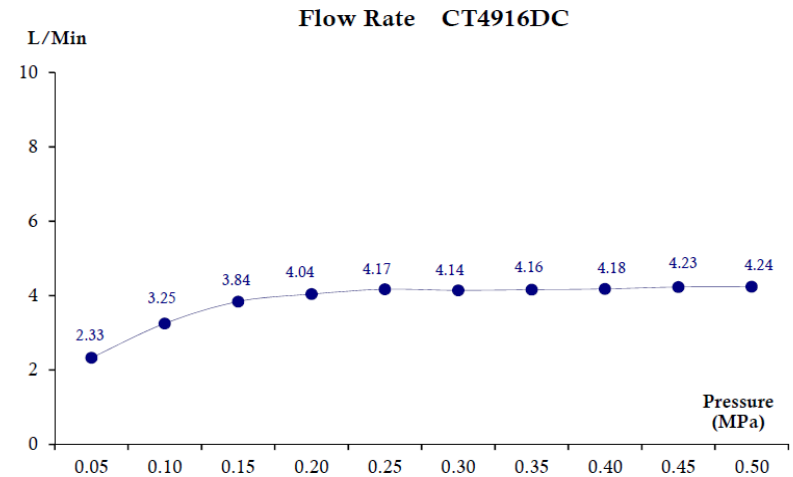

AUTOMATIC FAUCET

CT4916DC ก๊อกเดี่ยวอ่างล้างหน้าอัตโนมัติ
CT4916DC AUTOMATIC BASIN FAUCET
Barcode 8852410491327
Material No. Z231CT4916DCXXX21

จดขาย

1. Extra Chrome: ชุบผิว Nickel - Chromium หนา 8 ไมครอน
2. Auto Shut-off 30 วินาที
3. ชุดเซนเซอร์ ผ่านมาตรฐานป้องกันน้ำ และความชื้น
4. Adjustable Aerator ปรับทิศทางการไหลของน้ำได้อิสระ

ลักษณะสินค้า

- ชื่น/กล่อง : 6
- น้ำหนักชิ้นงานรวมกล่องใน (Kg) : 1.2
- น้ำหนักชิ้นงานรวมกล่องนอก (Kg) : 7.8

แนะนำวิธีการใช้งาน

ใช้ติดตั้งบนอ่างล้างหน้าแบบ 1 รู ก๊อกหรือติดตั้งบนเคาน์เตอร์
 กรณีใช้อ่างฝักเคาน์เตอร์

Tel : + 66 (0) 2973-5040-54

Fax : + 66 (0) 2973-3472

The company reserves the right to change any of the details in the document without prior notice

หมายเลขรุ่น	CT4916DC, CT4917DC, CT4918DC
แหล่งพลังงาน	DC:6V(4×1,5V AA alkaline battery)
ระยะตรวจจับ	15 - 25 cm (สีขาว)
แรงดันน้ำ	0.05 - 0.4 MPa. (0.5- 4 Kg/cm ²)
การใช้พลังงาน	DC: <0.3mw
ขนาดทางเข้า/ออก	G1/2"
เวลาการใช้งาน	< 1 วินาที
อุณหภูมิน้ำ	1°C-50°C