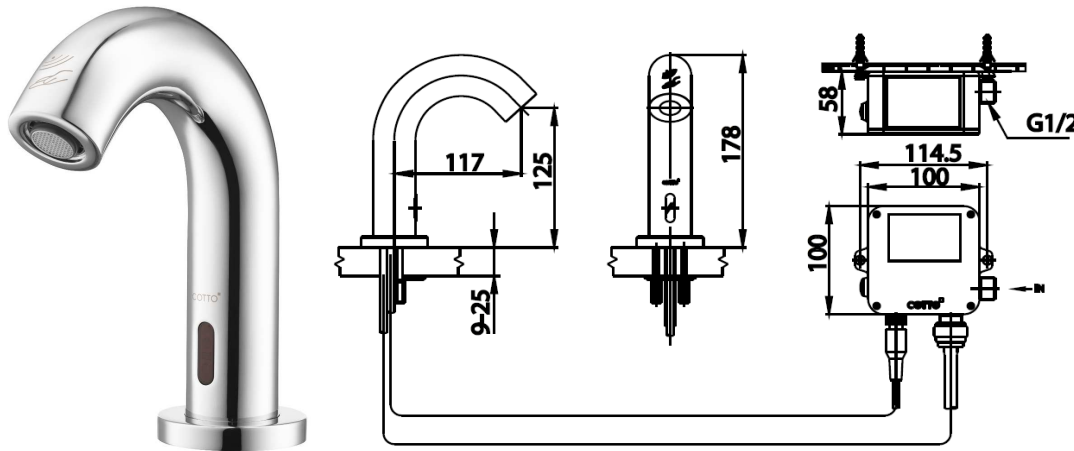

AUTOMATIC FAUCET

CT4916DC ก๊อกเดี่ยวอ่างล้างหน้าอัตโนมัติ
CT4916DC AUTOMATIC BASIN FAUCET
Barcode 8852410491327
Material No. Z231CT4916DCXXX21

จดขาย

1. Extra Chrome: ชุบผิว Nickel - Chromium หนา 8 ไมครอน
2. Auto Shut-off 30 วินาที
3. ชุดเซนเซอร์ ผ่านมาตรฐานป้องกันน้ำ และความชื้น
4. Adjustable Aerator ปรับทิศทางการไหลของน้ำได้อิสระ

ลักษณะสินค้า

- ชื่น/กล่อง : 6
- น้ำหนักชิ้นงานรวมกล่องใน (Kg) : 1.2
- น้ำหนักชิ้นงานรวมกล่องนอก (Kg) : 7.8

แนะนำวิธีการใช้งาน

ใช้ติดตั้งบนอ่างล้างหน้าแบบ 1 รู ก๊อกหรือติดตั้งบนเคาน์เตอร์
 กรณีใช้อ่างฝักเคาน์เตอร์

Tel : + 66 (0) 2973-5040-54

Fax : + 66 (0) 2973-3472

The company reserves the right to change any of the details in the document without prior notice

หมายเลขรุ่น	CT4916DC, CT4917DC, CT4918DC
แหล่งพลังงาน	DC:6V(4×1,5V AA alkaline battery)
ระยะตรวจจับ	15 - 25 cm (สีขาว)
แรงดันน้ำ	0.05 - 0.4 MPa. (0.5- 4 Kg/cm ²)
การใช้พลังงาน	DC: <0.3mw
ขนาดทางเข้า/ออก	G1/2"
เวลาการใช้งาน	< 1 วินาที
อุณหภูมิน้ำ	1°C-50°C