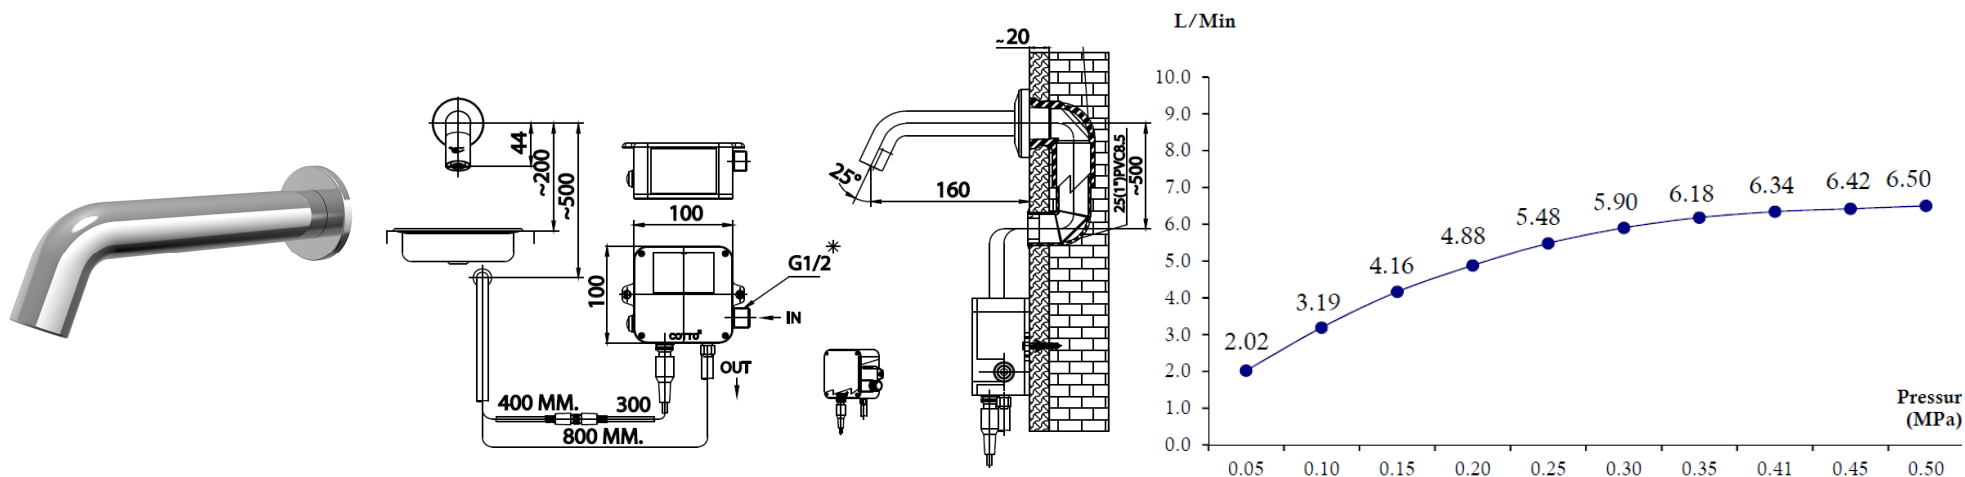

AUTOMATIC FAUCET

CT4914DC ก๊อกเดี่ยวอ่างล้างหน้าอัตโนมัติ ชนิดติดตั้งผนัง
CT4914DC AUTOMATIC BASIN FAUCET(WM)
Barcode 8852410491457
Material No. Z231CT4914DCXXX21

COTTO

จดขาย

1. Smart Infrared Beam เทคโนโลยีการตรวจจับวัตถุที่แม่นยำ และรวดเร็วในการเปิด-ปิดน้ำ
2. Better Hygiene ใช้งานง่ายเพียงแค่มือที่บริเวณปากก๊อกไม่ต้องสัมผัสที่ตัวก๊อก เพื่อสุขอนามัยในการใช้งานที่สาธารณะ
3. Exposing-steamlined Achitecture รูปทรงเรียบง่าย แผงความโฉบเฉี่ยวพลิ้วไหว ทันสมัย ลงตัวกับทุกดีไซน์ของห้องน้ำยุคใหม่ได้อย่างสมบูรณ์แบบ

ลักษณะสินค้า

- ชิ้น/กล่อง : 6
- น้ำหนักชิ้นงานรวมกล่องใน (Kg) : 1.0
- น้ำหนักชิ้นงานรวมกล่องนอก (Kg) : 6.6

แนะนำวิธีการใช้งาน

ใช้ติดตั้งบนผนังเพื่อใช้งานร่วมกับอ่างล้างหน้า ขอบสูงแบบ above counter

Siam Sanitary Ware Co.,Ltd. / Siam Sanitary Fittings Co.,Ltd.