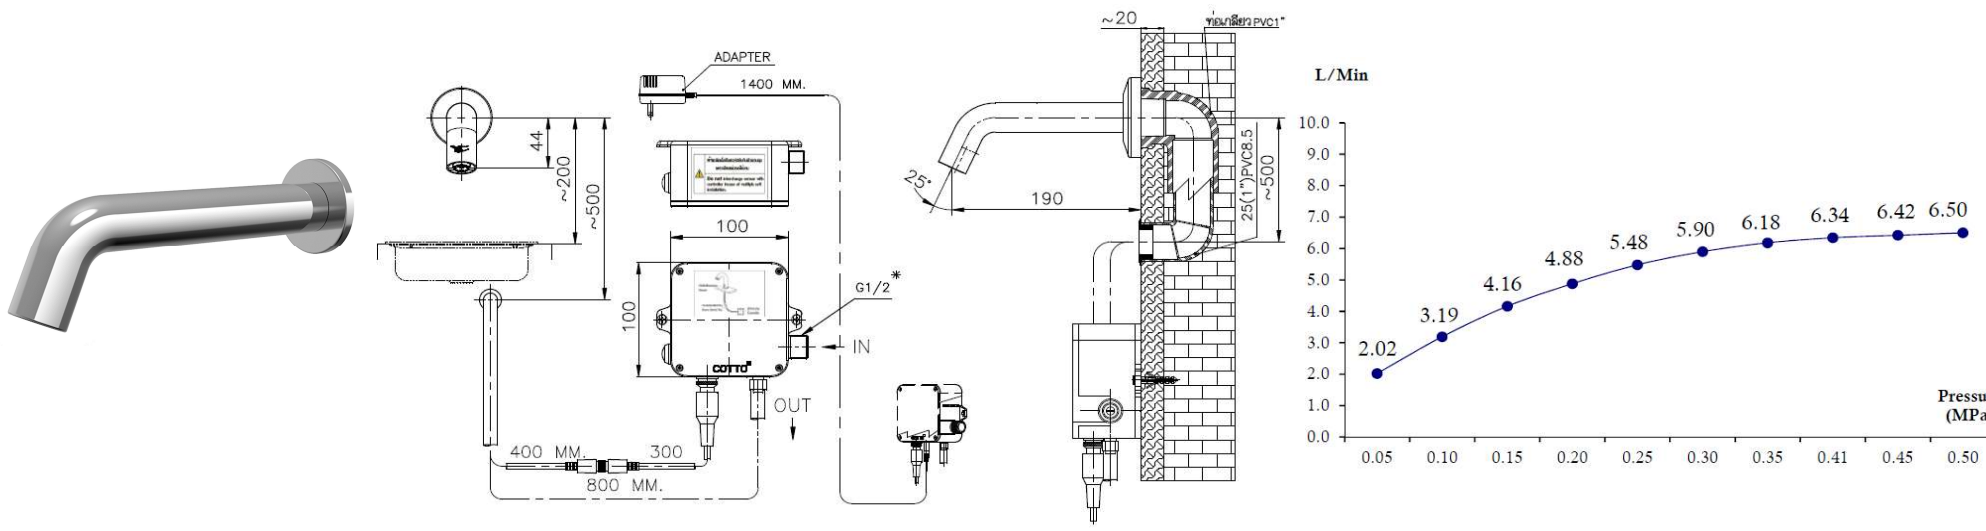

AUTOMATIC FAUCET

CT4914AC ก๊อกเดี่ยวอ่างล้างหน้าอัตโนมัติ ชนิดติดตั้งผนัง
CT4914AC AUTOMATIC BASIN FAUCET(WM)
Barcode 8852410491310
Material No. Z231CT4914ACXXX21

จุดขาย

1. Smart Infrared Beam เทคโนโลยีการตรวจจับวัตถุที่แม่นยำ และรวดเร็วในการเปิด-ปิดน้ำ
2. Better Hygiene ใช้งานง่ายเพียงแค่มือที่บริเวณปากก๊อกไม่ต้องสัมผัสที่ตัวก๊อก เพื่อสุขอนามัยในการใช้งานที่สาธารณะ
3. Exposing-steamlined Achitecture รูปทรงเรียบง่าย แผงความโฉบเฉี่ยวพลิ้วไหว ทันสมัย ลงตัวกับทุกดีไซน์ของห้องน้ำยุคใหม่ได้อย่างสมบูรณ์แบบ

ลักษณะสินค้า

- ชิ้น/กล่อง : 6
- น้ำหนักชิ้นงานรวมกล่องใน (Kg) : 1.0
- น้ำหนักชิ้นงานรวมกล่องนอก (Kg) : 6.6

แนะนำวิธีการใช้งาน

ใช้ติดตั้งบนผนังเพื่อใช้งานร่วมกับอ่างล้างหน้า ขอบสูงแบบ above counter

Siam Sanitary Ware Co.,Ltd. / Siam Sanitary Fittings Co.,Ltd.
 36/11 Viphavadee Rangsit Rd, Sanam Bin, Donmuang, Bangkok 10210. Thailand
 Tel : + 66 (0) 2973-5040-54
 Fax : + 66 (0) 2973-3470
 www.cotto.co.th
 Export Department
 Tel : + 66 (0) 2973-5040-54
 Fax : + 66 (0) 2973-3472