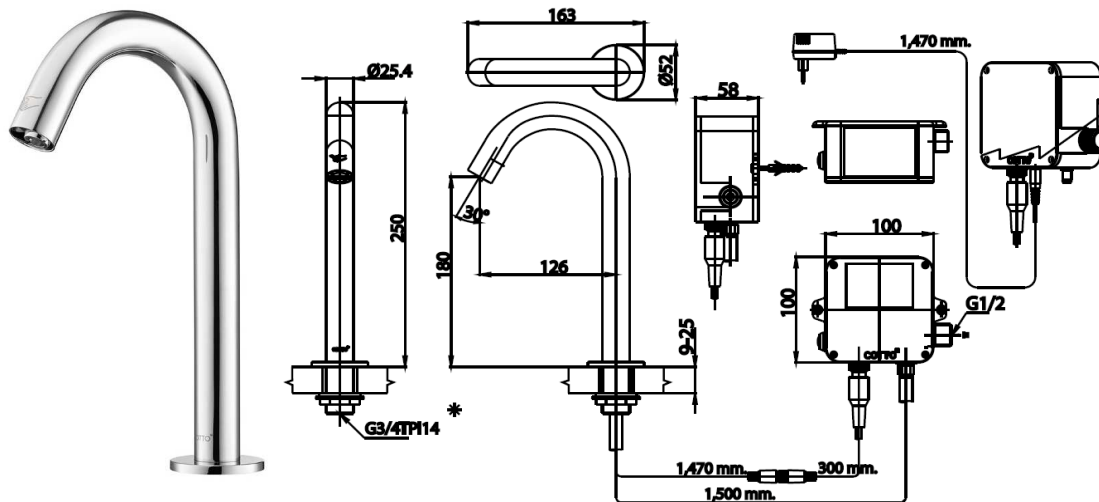

AUTOMATIC FAUCET

CT4912AC ก๊อกเดี่ยวอ่างล้างหน้าอัตโนมัติ(ทรงสูง)
CT4912AC AUTOMATIC BASIN FAUCET(TALL)
Barcode 8852410491303
Material No. Z231CT4912ACXXXX21

จดขาย

1. Smart Infrared Beam เทคโนโลยีการตรวจจับวัตถุที่แม่นยำ และรวดเร็วในการเปิด-ปิดน้ำ
2. Better Hygiene ใช้งานง่ายเพียงแค่มือที่บริเวณปากก๊อกไม่ต้องสัมผัสที่ตัวก๊อก เพื่อสุขอนามัยในการใช้งานที่สาธารณะ
3. Exposing-steamlined Achitecture รูปทรงเรียบง่าย แผงความโฉบเฉี่ยวพลิ้วไหว ทันสมัย ลงตัวกับทุกดีไซน์ของห้องน้ำยุคใหม่ได้อย่างสมบูรณ์แบบ

ลักษณะสินค้า

- ชิ้น/กล่อง : 6
- น้ำหนักชิ้นงานรวมกล่องใน (Kg) : 1.7
- น้ำหนักชิ้นงานรวมกล่องนอก (Kg) : 10.8

แนะนำวิธีการใช้งาน

ใช้ติดตั้งบนอ่างล้างหน้าแบบ 1 รู ก๊อกหรือติดตั้งบนเคาน์เตอร์
กรณีใช้อ่างฝักเคาน์เตอร์