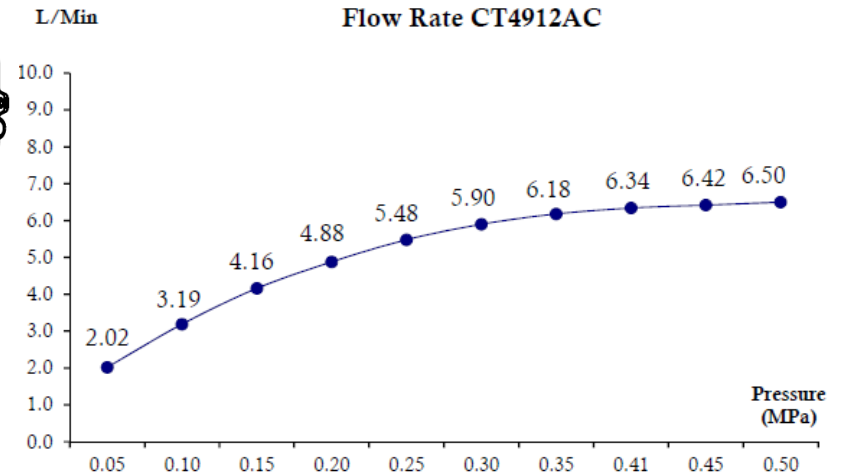

AUTOMATIC FAUCET

CT4912AC ก๊อกเดี่ยวอ่างล้างหน้าอัตโนมัติ(ทรงสูง)
CT4912AC AUTOMATIC BASIN FAUCET(TALL)
Barcode 8852410491303
Material No. Z231CT4912ACXXXX21

จดขาย

1. Smart Infrared Beam เทคโนโลยีการตรวจจับวัตถุที่แม่นยำ และรวดเร็วในการเปิด-ปิดน้ำ
2. Better Hygiene ใช้งานง่ายเพียงแค่มือที่บริเวณปากก๊อกไม่ต้องสัมผัสที่ตัวก๊อก เพื่อสุขอนามัยในการใช้งานที่สาธารณะ
3. Exposing-steamlined Achitecture รูปทรงเรียบง่าย แผงความโฉบเฉี่ยวพลิ้วไหว ทันสมัย ลงตัวกับทุกดีไซน์ของห้องน้ำยุคใหม่ได้อย่างสมบูรณ์แบบ

ลักษณะสินค้า

- ชิ้น/กล่อง : 6
- น้ำหนักชิ้นงานรวมกล่องใน (Kg) : 1.7
- น้ำหนักชิ้นงานรวมกล่องนอก (Kg) : 10.8

แนะนำวิธีการใช้งาน

ใช้ติดตั้งบนอ่างล้างหน้าแบบ 1 รู ก๊อกหรือติดตั้งบนเคาน์เตอร์
กรณีใช้อ่างฝักเคาน์เตอร์