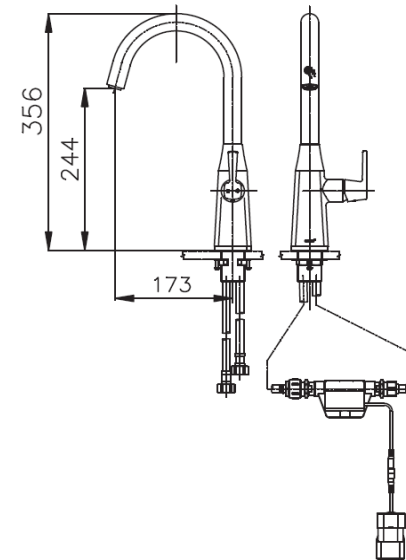

TOUCH FAUCET Series

CT4904A(DC) ก๊อกอ่างชิ่งระบบสัมผัส(ใช้แบตเตอรี่)
CT4904A(DC) KITCHEN TOUCH FAUCET(BATTERY USE)
Barcode 8852410490344
Material No. Z231CT4904ADCXX21

จดขาย

1. COTTO CLEAN : ควบคุมสารปนเปื้อนโลหะหนัก 4 ชนิด(ตะกั่ว, แคดเมียม, ทองแดง, สังกะสี)
2. Extra Chrome : ชุบผิว nickel-chromium หนาสูงที่สุดถึง 8 ไมครอน
3. ก๊อกอ่างชิ่งระบบสัมผัส เริ่มการใช้งานโดยเปิดการใช้น้ำที่มีมือจับ
4. ใช้ระบบสัมผัสได้โดยสัมผัสที่ตัวก๊อกเพื่อเปิดใช้น้ำ และสัมผัสที่ตัวก๊อกอีกครั้ง เพื่อปิดน้ำ
5. การใช้งานใช้แบตเตอรี่ขนาด AA จำนวน 4 ก้อน อายุการใช้งาน 100,000 ครั้ง

ลักษณะสินค้า

- ชื่น/กอลง : 4.0
- น้ำหนักชิ้นงานรวมกอลงใน (Kg) : 2.9
- น้ำหนักชิ้นงานรวมกอลงนอก (Kg) : 12.0

แนะนำวิธีการใช้งาน

ใช้ติดตั้งบนอ่างชิ่งสังกะสีหรือติดตั้งบนเคาน์เตอร์
 สำหรับอ่างชิ่งที่ติดใต้เคาน์เตอร์