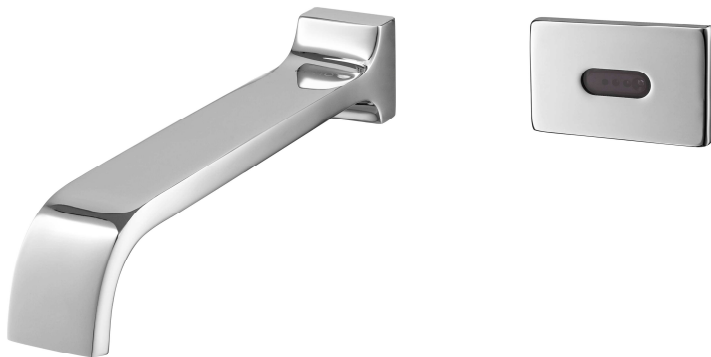

AUTOMATIC FAUCET

CT4903DC ก๊อกอ่างล้างหน้าอัตโนมัติชนิดติดตั้งผนัง(แบบใช้แบตเตอรี่)
CT4903DC AUTOMATIC BASIN FAUCET/ WALL MOUNTED(BATTERY USE)
Barcode 8852410490306
Material No. Z231CT4903DCXXX21

จดขาย

- 1.Extra Chrome : ชุบผิว nickel-chromium หนาถึง 8 ไมครอน
- 2.Double Infrared Beam : มี Infrared transmitter ถึง 2 ตัว เพิ่มความแม่นยำในการตรวจจับวัตถุ
- 3.Moisture Protection ชุดอุปกรณ์อิเล็กทรอนิกส์ทนทานต่อน้ำและความชื้น
- 4.Plug & Play : พร้อมใช้งานทันที หลังการติดตั้ง
- 5.ตัวเซ็นเซอร์สามารถติดตั้งได้ทั้งบริเวณด้านซ้าย ด้านขวา และด้านบนสเปาท์

ลักษณะสินค้า

- ชื่น/กล่อง : 4
- น้ำหนักชิ้นงานรวมกล่องใน (Kg) : 1
- น้ำหนักชิ้นงานรวมกล่องนอก (Kg) : 4

COTTO