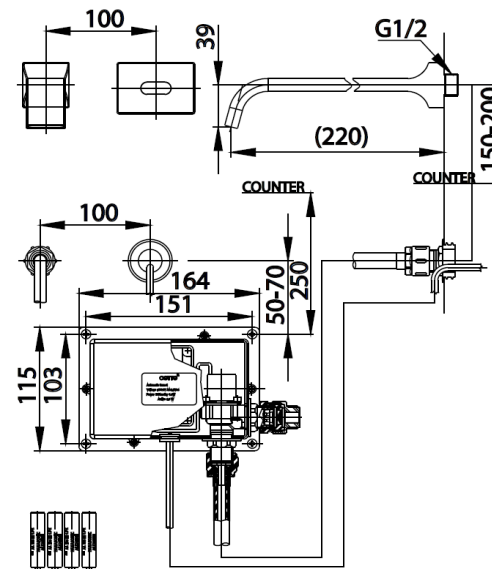

แนะนำวิธีการใช้งาน

ใช้ติดตั้งบนผนังเพื่อใช้งานร่วมกับอ่างล้างหน้า ขอบสูงแบบ above counter

Siam Sanitary Ware Co.,Ltd. / Siam Sanitary Fittings Co.,Ltd.

36/11 Viphavadee Rangsit Rd, Sanam Bin, Donmuang, Bangkok 10210. Thailand

Tel : + 66 (0) 2973-5040-54

Fax : + 66 (0) 2973-3470

www.cotto.co.th

Export Department

Tel : + 66 (0) 2973-5040-54

Fax : + 66 (0) 2973-3472

COTTO
STUDIO

Center (Donmuang ,Bangkok) : +66 (0) 2521-7777

East (Chonburi) : +66 (038) 416-222

North (Chiangmai) : +66 (053) 211-852

North East (Khonkean) : +66 (043) 220-555

South (Phuket) : +66 (076) 261-388

The company reserves the right to change any of the details in the document without prior notice