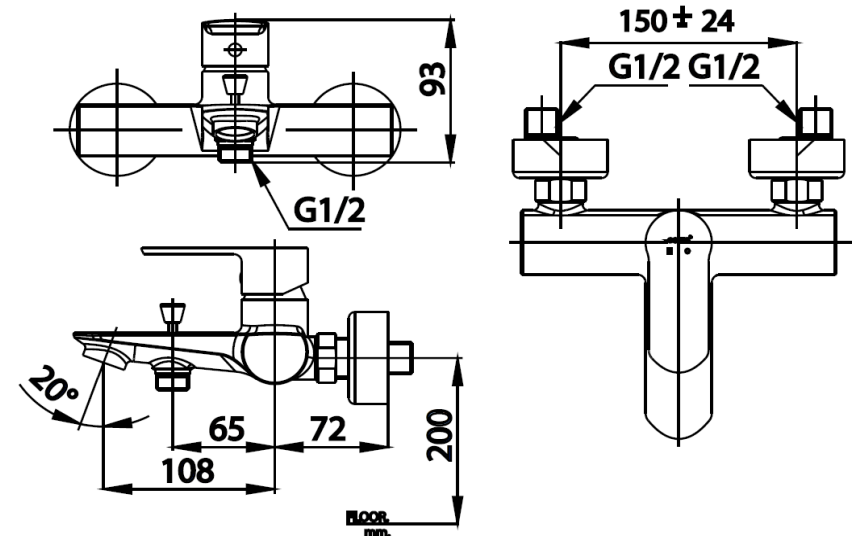

WALTZ Series

CT2405A ก๊อกผสมล้างอ่างอาบน้ำแบบก้านโยก
CT2405A LEVER HANDLE EXPOSED BATH MIXER
Barcode 8852410240161
Material No. Z231CT2405AXXXX11

จดขาย

1. COTTO-CLEAN : ปลอดภัยจากสารโลหะหนักที่ปนเปื้อนมา กับน้ำด้วยกรรมวิธีการผลิตที่ขจัดสารโลหะหนัก ทั้งตะกั่ว แคดเมียม สังกะสี
2. Extra Chrome : ชุบผิว Nickel-Chrome หนา 8 ไมครอน คงทนเงางาม เปล่งประกายดึงดูดทุกสายตา
3. Solid Brass : ผลิตจากทองเหลืองคุณภาพสูงมาตรฐานสากล จากผู้ผลิตทองเหลืองระดับโลก

ลักษณะสินค้า

- ชัน/กลอง : 4
- น้ำหนักชิ้นงานรวมกลองใน (Kg) : 2.2
- น้ำหนักชิ้นงานรวมกลองนอก (l) : 9.4

แนะนำวิธีการใช้งาน

ใช้ติดตั้งบนผนังเพื่อใช้งานร่วมกับอ่างอาบน้ำและฝักบัวสายอ่อน

Siam Sanitary Ware Co.,Ltd. / Siam Sanitary Fittings Co.,Ltd.