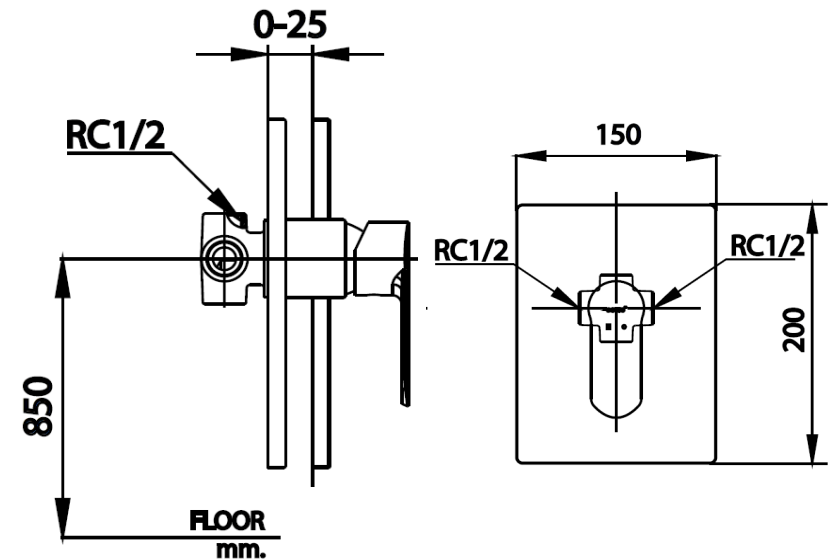

WALTZ Series

CT2403A วาล์วผสมเปิด-ปิดน้ำแบบก้านโยกชนิดฝังผนัง
CT2403A LEVER HANDLE CONCEALED MIXER STOP VALVE
Barcode 8852410240154
Material No. Z231CT2403AXXXX11

จดขาย

1. COTTO-CLEAN : ปลอดภัยจากสารโลหะหนักที่ปนเปื้อนมาปนน้ำด้วยกรรมวิธีการผลิตที่ขจัดสารโลหะหนัก ทั้งตะกั่ว แคดเมียม สังกะสี
2. Extra Chrome : ชุบผิว Nickel-Chrome หนา 8 ไมครอน คงทนเงางาม เปล่งประกายดึงดูดทุกสายตา
3. Solid Brass : ผลิตจากทองเหลืองคุณภาพสูงมาตรฐานสากล จากผู้ผลิตทองเหลืองระดับโลก

ลักษณะสินค้า

- ชิ้น/กอลง : 6
- น้ำหนักชิ้นงานรวมกอลงใน (Kg) : 1.3
- น้ำหนักชิ้นงานรวมกอลงนอก (l) : 8.1

แนะนำวิธีการใช้งาน

ใช้งานเป็นวาล์วเปิด-ปิดน้ำสำหรับฝักบัวก้านแข็ง