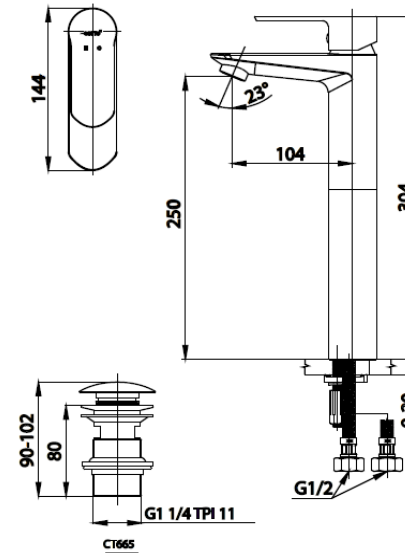

WALTZ Series

CT2402AY ก๊อกผสมอ่างล้างหน้าทรงสูงแบบก้านโยกพร้อมседือแบบกด

CT2402AY LEVER HANDLE BASIN MIXER FAUCET(TALL BODY)

Barcode 8852410240192

Material No. Z231CT2402AYXXX11

จดขาย

1. Extra Chrome : ชุบผิว Nickel-Chrome หนา 8 ไมครอน คงทนเงางาม เปล่งประกายดึงดูดทุกสายตา
2. Cotto-CLEAN : ปลอดภัยจากสารโลหะหนักที่ปนเปื้อนมากับน้ำด้วยวัสดุการผลิตที่ควบคุมสารโลหะหนัก ทั้งตะกั่ว แคดเมียม และ สังกะสี
3. Solid Brass : ผลิตจากทองเหลืองคุณภาพสูงมาตรฐานสากล จากผู้ผลิตทองเหลืองระดับโลก

ลักษณะสินค้า

- ชื่น/กลอง : 6
- น้ำหนักชิ้นงานรวมกลองใน (K) : 2.3
- น้ำหนักชิ้นงานรวมกลองนอก () : 14.4

แนะนำวิธีการใช้งาน

ใช้ติดตั้งบนเคาน์เตอร์ที่วางอ่างล้างหน้าขอบสูงแบบ above counter

Siam Sanitary Ware Co.,Ltd. / Siam Sanitary Fittings Co.,Ltd.