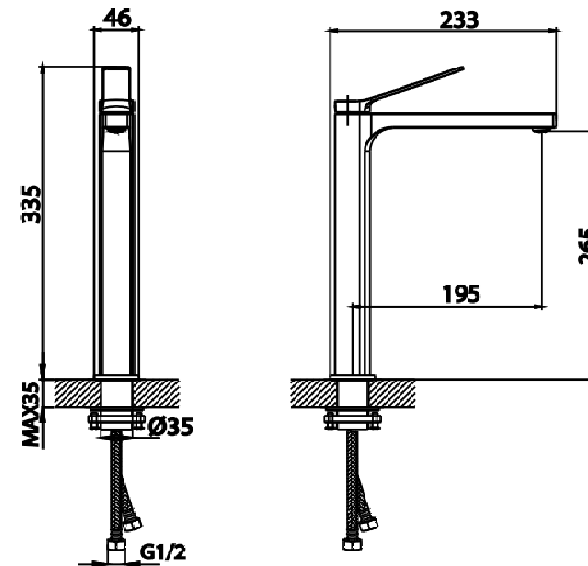

KLIRR Series

CT2382AY ก๊อกผสมอ่างล้างหน้าพร้อมสายน้ำดีทรงสูง
CT2382AY BASIN MIXER FAUCET WITH HOSE(TALL BODY)
Barcode 8852410238205
Material No. Z231CT2382AYXXX11

จุดขาย

1. ผลิตจากทองเหลืองคุณภาพสูง แข็งแรงทนทาน
2. ปลอดภัยจากสารโลหะหนักปนเปื้อน และประหยัดน้ำตามมาตรฐาน มอก.
3. แถมสายน้ำดี

ลักษณะสินค้า

- ชิ้น/กล่อง : 1
- น้ำหนักชิ้นงานรวมกล่องใน (Kg) : 1.0
- น้ำหนักชิ้นงานรวมกล่องนอก (Kg) : 1.0

รายละเอียดสินค้า

- มอก.2067-2552

แนะนำวิธีการใช้งาน

ใช้ติดตั้งบนเคาน์เตอร์ที่วางอ่างล้างหน้าขอบสูงแบบ above counter

Siam Sanitary Ware Co.,Ltd. / Siam Sanitary Fittings Co.,Ltd.

36/11 Viphavadee Rangsit Rd, Sanam Bin, Donmuang, Bangkok 10210. Thailand

Tel : + 66 (0) 2973-5040-54

Fax : + 66 (0) 2973-3470

www.cotto.com

COTTO Studio

Tel : + 66 (0) 2973-5040-54

Center (Donmuang ,Bangkok) : +66 (0) 2521-7777

The company reserves the right to change any of the details in the document without prior notice

COTTO
Fixing
Service

ปรึกษาผู้เชี่ยวชาญ

โทร : 02-521-7777 ต่อ 3

Line : @Fixingservice