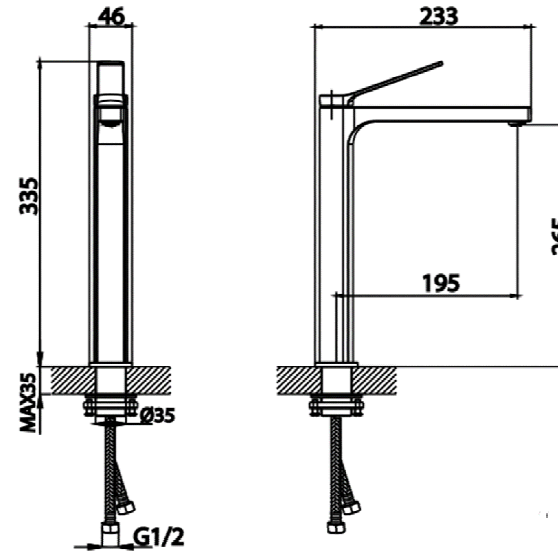

KLIRR Series

CT2382AY#PI ก๊อกผสมอ่างล้างหน้าพร้อมสายน้ำดีทรงสูงสีชมพู
CT2382AY#PI BASIN MIXER FAUCET WITH HOSE(TALL BODY) /PINK
Barcode 8852410238250
Material No. Z231CT2382AYPIX18

จุดขาย

1. ผลิตจากทองเหลืองคุณภาพสูง แข็งแรงทนทาน
2. ปลอดภัยจากสารโลหะหนักปนเปื้อน และประหยัดน้ำตามมาตรฐาน มอก.
3. แลมนสายน้ำดี
4. ทำสีด้วยเทคนิค Powder Coating สีสวยคงทน

ลักษณะสินค้า

- ชิ้น/กอลง : 1
- น้ำหนักชิ้นงานรวมกอลงใน (Kg) : 1.0
- น้ำหนักชิ้นงานรวมกอลงนอก (Kg) : 1.0

รายละเอียดสินค้า

- มอก.2066-2552

แนะนำวิธีการใช้งาน

ใช้ติดตั้งบนเคาน์เตอร์ที่วางอ่างล้างหน้าขอบสูงแบบ above counter