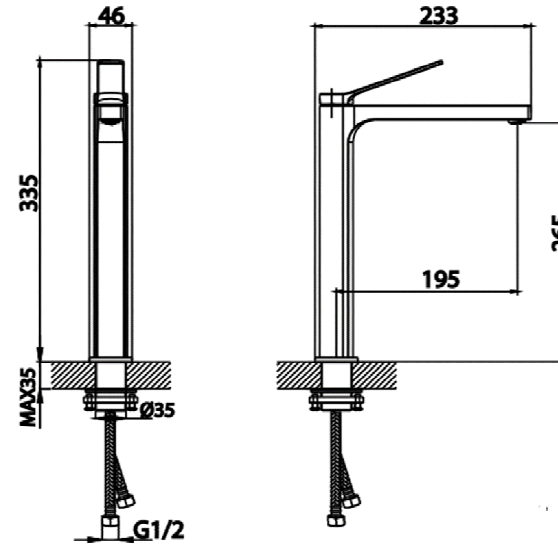

KLIRR Series

CT2382AY#LGN ก๊อกผสมอ่างล้างหน้าพร้อมสายน้ำดีทรงสูง
CT2382AY#LGN BASIN MIXER FAUCET WITH HOSE(TALL BODY) /LIGHT GREEN
Barcode 8852410238441
Material No. Z231CT2382AYLGNX18

จุดขาย

1. ผลิตจากทองเหลืองคุณภาพสูง แข็งแรงทนทาน
2. ปลอดภัยจากสารโลหะหนักปนเปื้อน และประหยัดน้ำตามมาตรฐาน มอก.
3. แกมสายน้ำดี
4. ทำสีด้วยเทคนิค Powder Coating สีสวยคงทน

ลักษณะสินค้า

- ขึ้น/กล่อง : 1
- น้ำหนักชิ้นงานรวมกล่องใน (Kg) : 1.0
- น้ำหนักชิ้นงานรวมกล่องนอก (Kg) : 1.0

รายละเอียดสินค้า

- มอก.2066-2552

แนะนำวิธีการใช้งาน

ใช้ติดตั้งบนเคาน์เตอร์ที่วางอ่างล้างหน้าขอบสูงแบบ above counter