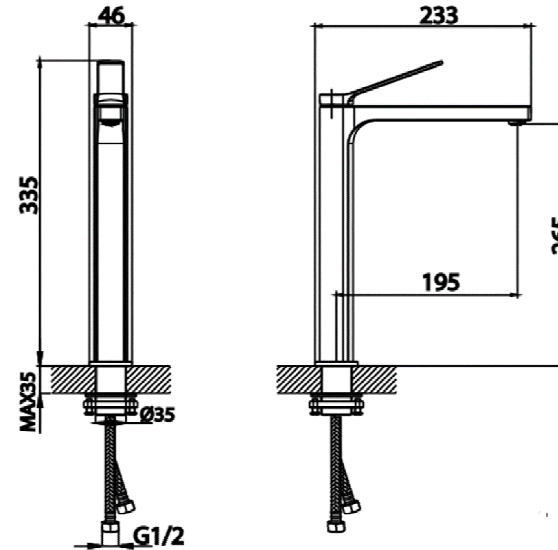

KLIRR Series

CT2382AY#GG ก๊อกผสมอ่างล้างหน้าพร้อมสายน้ำดีทรงสูงสีเทาด้าน
CT2382AY#GG BASIN MIXER FAUCET WITH HOSE(TALL BODY)/ GAMBIT GREY
Barcode 8852410238434
Material No. Z231CT2382AYGGXX18

จุดขาย

1. ผลิตจากทองเหลืองคุณภาพสูง แข็งแรงทนทาน
2. ปลอดภัยจากสารโลหะหนักปนเปื้อน และประหยัดน้ำตามมาตรฐาน มอก.
3. แดมสายน้ำดี
4. ทำสีด้วยเทคนิค PVD สีสวยคงทน

ลักษณะสินค้า

- ชั้น/กอลง : 1
- น้ำหนักชิ้นงานรวมกอลงใน (Kg) : 1.0
- น้ำหนักชิ้นงานรวมกอลงนอก (Kg) : 1.0

รายละเอียดสินค้า

- มอก.2066-2552

แนะนำวิธีการใช้งาน

ใช้ติดตั้งบนเคาน์เตอร์ที่วางอ่างล้างหน้าขอบสูงแบบ above counter