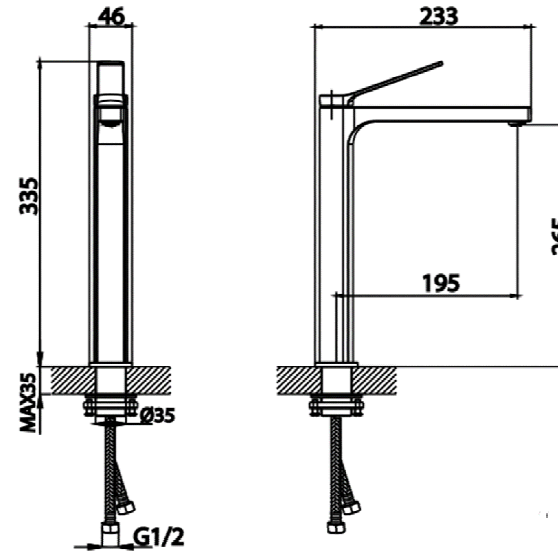

KLIRR Series

CT2382AY#DG ก๊อกผสมอ่างล้างหน้าพร้อมสายน้ำดีทรงสูงสีเทา
CT2382AY#DG BASIN MIXER FAUCET WITH HOSE(TALL BODY) /GREY
Barcode 8852410238236
Material No. Z231CT2382AYDGXX18

จุดขาย

1. ผลิตจากทองเหลืองคุณภาพสูง แข็งแรงทนทาน
2. ปลอดภัยจากสารโลหะหนักปนเปื้อน และประหยัดน้ำตามมาตรฐาน มอก.
3. แดมสายน้ำดี
4. ทำสีด้วยเทคนิค Powder Coating สีสวยคงทน

ลักษณะสินค้า

- ชิ้น/กอลง : 1
- น้ำหนักชิ้นงานรวมกอลงใน (Kg) : 1.0
- น้ำหนักชิ้นงานรวมกอลงนอก (Kg) : 1.0

รายละเอียดสินค้า

- มอก.2066-2552

แนะนำวิธีการใช้งาน

ใช้ติดตั้งบนเคาน์เตอร์ที่วางอ่างล้างหน้าขอบสูงแบบ above counter