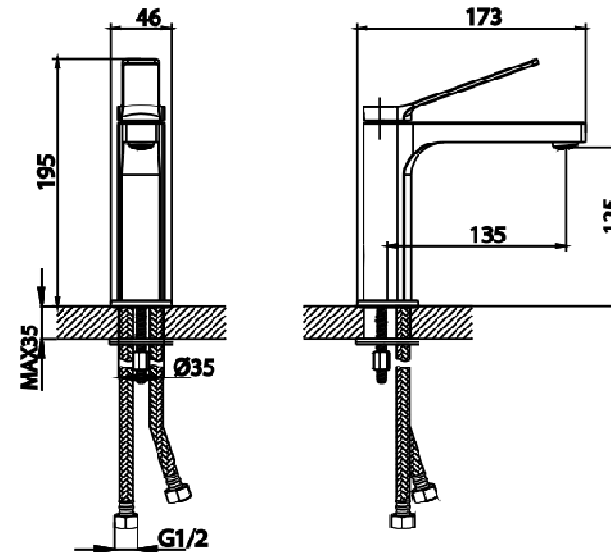

KLIRR Series

CT2381A ก๊อกผสมอ่างล้างหน้าพร้อมสายน้ำดี
CT2381A BASIN MIXER FAUCET WITH HOSE
Barcode 8852410238106
Material No. Z231CT2381AXXXX11

จดขาย

1. ผลิตจากทองเหลืองคุณภาพสูง แข็งแรงทนทาน
2. ปลอดภัยจากสารโลหะหนักปนเปื้อน และประหยัดน้ำตามมาตรฐาน มอก.
3. แกมสายน้ำดี

ลักษณะสินค้า

- ชิ้น/กล่อง : 1
- น้ำหนักชิ้นงานรวมกล่องใน (Kg) : 1.0
- น้ำหนักชิ้นงานรวมกล่องนอก (Kg) : 1.0

รายละเอียดสินค้า

- มอก.2067-2552

แนะนำวิธีการใช้งาน

ใช้ติดตั้งบนอ่างล้างหน้าแบบ 1 รู ก๊อกหรือติดตั้งบนเคาน์เตอร์
 กรณีใช้อ่างฝักเคาน์เตอร์