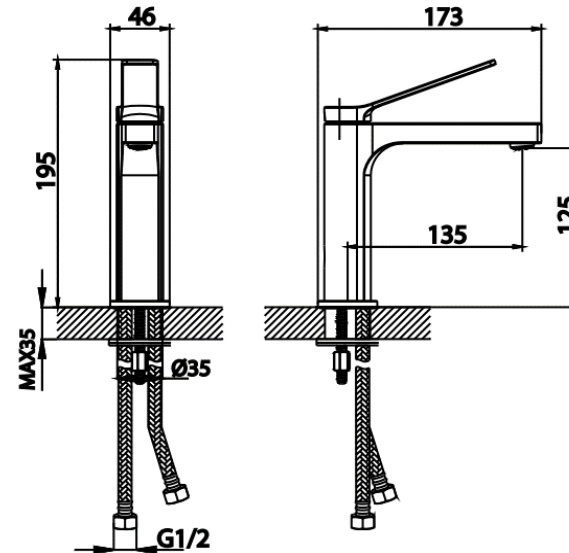

KLIRR Series

CT2381A#PI ก๊อกผสมอ่างล้างหน้าพร้อมสายน้ำดีสีชมพู
 CT2381A#PI BASIN MIXER FAUCET WITH HOSE /PINK
 Barcode 8852410238151
 Material No. Z231CT2381APIXXX18

จุดขาย

1. ผลิตจากทองเหลืองคุณภาพสูง แข็งแรงทนทาน
2. ปลอดภัยจากสารโลหะหนักปนเปื้อน และประหยัดน้ำตามมาตรฐาน มอก.
3. แกมสายน้ำดี
4. ทำสีด้วยเทคนิค Powder Coating สีสวยคงทน

ลักษณะสินค้า

- ชิ้น/กล่อง : 1
- น้ำหนักชิ้นงานรวมกล่องใน (Kg) : 1.0
- น้ำหนักชิ้นงานรวมกล่องนอก (Kg) : 1.0

รายละเอียดสินค้า

- มอก.2066-2552

แนะนำวิธีการใช้งาน

ใช้ติดตั้งบนอ่างล้างหน้าแบบ 1 รู ก๊อกหรือติดตั้งบนเคาน์เตอร์กรณีใช้อ่างฝักเคาน์เตอร์