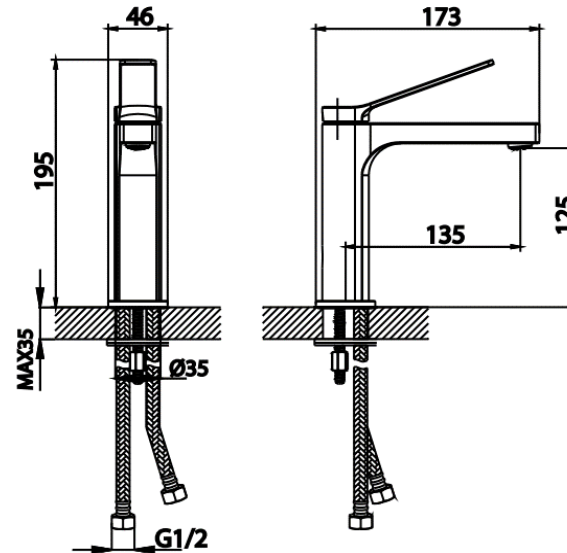

KLIRR Series

CT2381A#PA ก๊อกผสมอ่างล้างหน้าพร้อมสายน้ำดีสีพีช
CT2381A#PA BASIN MIXER FAUCET WITH HOSE /PEACH
Barcode 8852410238144
Material No. Z231CT2381APAXX18

จุดขาย

1. ผลิตจากทองเหลืองคุณภาพสูง แข็งแรงทนทาน
2. ปลอดภัยจากสารโลหะหนักปนเปื้อน และประหยัดน้ำตามมาตรฐาน มอก.
3. แกมสายน้ำดี
4. ทำสีด้วยเทคนิค Powder Coating สีสวยคงทน

ลักษณะสินค้า

- ชิ้น/กล่อง : 1
- น้ำหนักชิ้นงานรวมกล่องใน (Kg) : 1.0
- น้ำหนักชิ้นงานรวมกล่องนอก (Kg) : 1.0

รายละเอียดสินค้า

- มอก.2066-2552

แนะนำวิธีการใช้งาน

ใช้ติดตั้งบนอ่างล้างหน้าแบบ 1 รู ก๊อกหรือติดตั้งบนเคาน์เตอร์กรณีใช้อ่างฝักเคาน์เตอร์