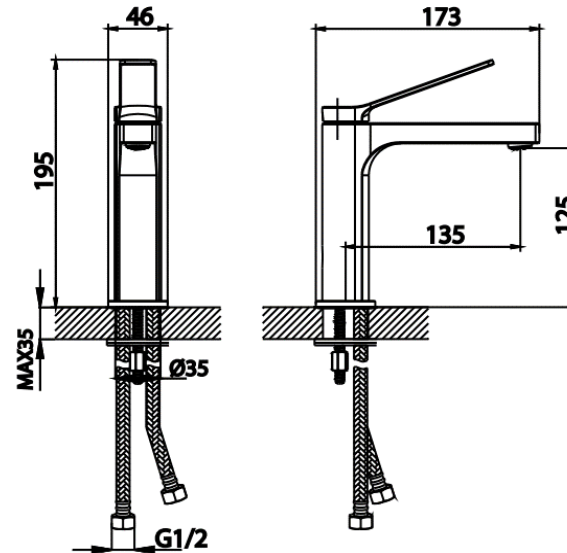

KLIRR Series

CT2381A#LGN ก๊อกผสมอ่างล้างหน้าพร้อมสายน้ำดี
CT2381A#LGN BASIN MIXER FAUCET WITH HOSE /LIGHT GREEN
Barcode 8852410238182
Material No. Z231CT2381ALGNXX18

จุดขาย

1. ผลิตจากทองเหลืองคุณภาพสูง แข็งแรงทนทาน
2. ปลอดภัยจากสารโลหะหนักปนเปื้อน และประหยัดน้ำตามมาตรฐาน มอก.
3. แกมสายน้ำดี
4. ทำสีด้วยเทคนิค Powder Coating สีสวยคงทน

ลักษณะสินค้า

- ชิ้น/กล่อง : 1
- น้ำหนักชิ้นงานรวมกล่องใน (Kg) : 1.0
- น้ำหนักชิ้นงานรวมกล่องนอก (Kg) : 1.0

รายละเอียดสินค้า

- มอก.2066-2552

แนะนำวิธีการใช้งาน

ใช้ติดตั้งบนอ่างล้างหน้าแบบ 1 รู ก๊อกหรือติดตั้งบนเคาน์เตอร์กรณีใช้อ่างฝักเคาน์เตอร์