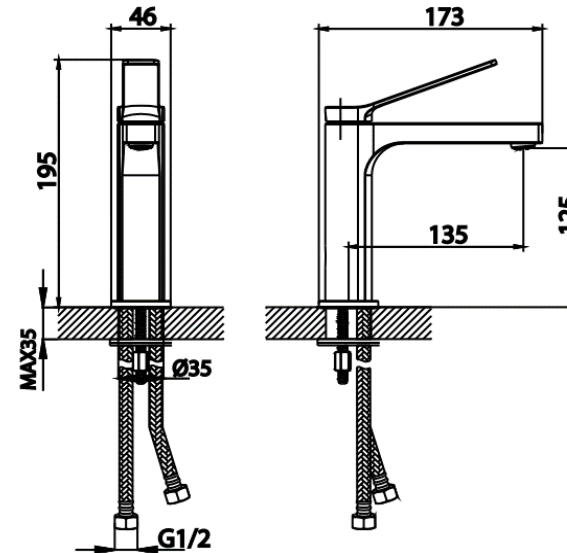

KLIRR Series

CT2381A#GG ก๊อกผสมอ่างล้างหน้าพร้อมสายน้ำดีสีเทาด้าน
CT2381A#GG BASIN MIXER FAUCET WITH HOSE /GAMBIT GREY
Barcode 8852410238175
Material No. Z231CT2381AGGXXX18

จดขาย

- ผลิตจากทองเหลืองคุณภาพสูง แข็งแรงทนทาน
- ปลอดภัยจากสารโลหะหนักปนเปื้อน และประหยัดน้ำตามมาตรฐาน มอก.
- แกนสายน้ำดี
- ทำสืด้วยเทคนิค PVD สีสวยคงทน

ลักษณะสินค้า

- ชัน/กอลง : 1
- น้ำหนักชิ้นงานรวมกอลงใน (Kg) : 1.0
- น้ำหนักชิ้นงานรวมกอลงนอก (Kg) : 1.0

รายละเอียดสินค้า

- มอก.2066-2552

แนะนำวิธีการใช้งาน

ใช้ติดตั้งบนอ่างล้างหน้าแบบ 1 รู ก๊อกหรือติดตั้งบนเคาน์เตอร์กรณีใช้อ่างฝึงเคาน์เตอร์