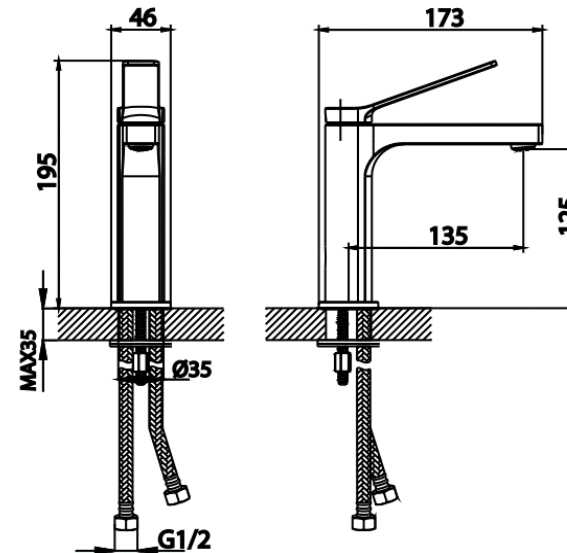

KLIRR Series

CT2381A#DG ก๊อกผสมอ่างล้างหน้าพร้อมสายน้ำดีเทา
CT2381A#DG BASIN MIXER FAUCET WITH HOSE /GREY
Barcode 8852410238137
Material No. Z231CT2381ADGXXX18

จุดขาย

- ผลิตจากทองเหลืองคุณภาพสูง แข็งแรงทนทาน
- ปลอดภัยจากสารโลหะหนักปนเปื้อน และประหยัดน้ำตามมาตรฐาน มอก.
- แกนสายน้ำดี
- ทำสีด้วยเทคนิค Powder Coating สีสวยคงทน

ลักษณะสินค้า

- ชิ้น/กล่อง : 1
- น้ำหนักชิ้นงานรวมกล่องใน (Kg) : 1.0
- น้ำหนักชิ้นงานรวมกล่องนอก (Kg) : 1.0

รายละเอียดสินค้า

- มอก.2066-2552

แนะนำวิธีการใช้งาน

ใช้ติดตั้งบนอ่างล้างหน้าแบบ 1 รู ก๊อกหรือติดตั้งบนเคาน์เตอร์กรณีใช้อ่างฝักเคาน์เตอร์