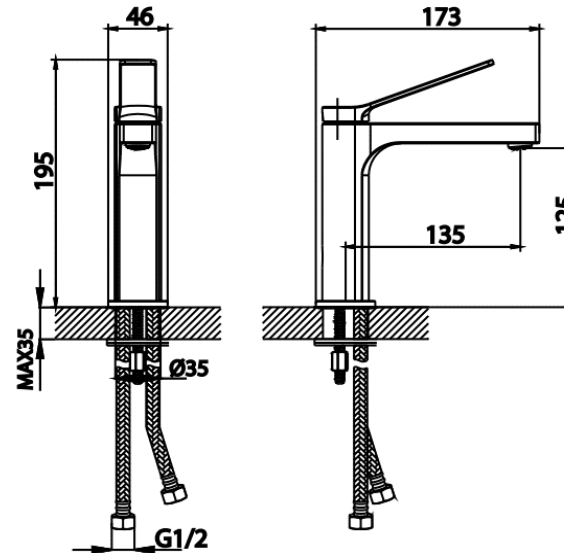

KLIRR Series

CT2381A#BL ก๊อกผสมอ่างล้างหน้าพร้อมสายน้ำดีสีดำ
CT2381A#BL BASIN MIXER FAUCET WITH HOSE /NIMBLE BLACK
Barcode 8852410238113
Material No. Z231CT2381ABLXXX15

จดขาย

- ผลิตจากทองเหลืองคุณภาพสูง แข็งแรงทนทาน
- ปลอดภัยจากสารโลหะหนักปนเปื้อน และประหยัดน้ำตามมาตรฐาน มอก.
- แกนสายน้ำดี
- ทำสีด้วยเทคนิค Powder Coating สีสวยคงทน

ลักษณะสินค้า

- ชิ้น/กล่อง : 1
- น้ำหนักชิ้นงานรวมกล่องใน (Kg) : 1.0
- น้ำหนักชิ้นงานรวมกล่องนอก (Kg) : 1.0

รายละเอียดสินค้า

- มอก.2066-2552

แนะนำวิธีการใช้งาน

ใช้ติดตั้งบนอ่างล้างหน้าแบบ 1 รู ก๊อกหรือติดตั้งบนเคาน์เตอร์กรณีใช้อ่างฝังเคาน์เตอร์