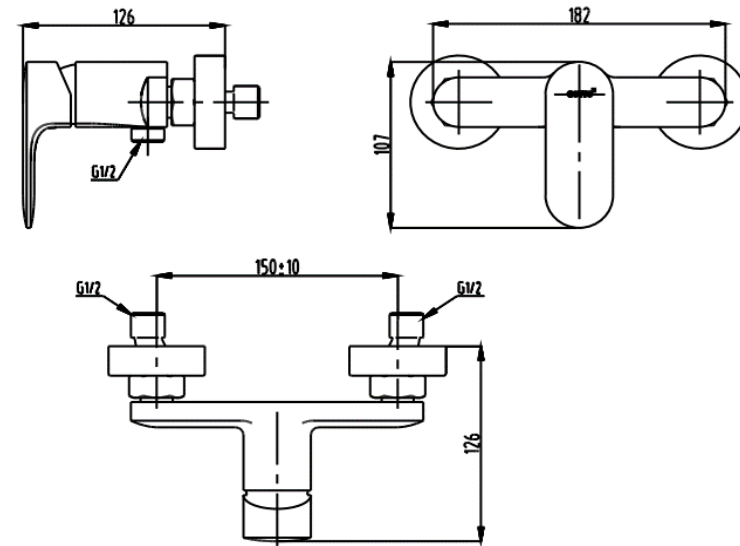

LEOS Series

CT2376A ก๊อกผสมยืนอาบนํ้า
CT2376A EXPOSED SHOWER MIXER
Barcode 8852410237611
Material No. Z231CT2376AXXXX11

จุดขาย

- ผลิตจากทองเหลืองคุณภาพสูง แข็งแรงทนทาน
- สำหรับเป็นก๊อกผสมยืนอาบนํ้า ใช้ร่วมกับฝักบัวสายอ่อน

ลักษณะสินค้า

- ชั้น/กล่อง : 1
- น้ำหนักชิ้นงานรวมกล่องใน (Kg) : 1.0
- น้ำหนักชิ้นงานรวมกล่องนอก (Kg) : 1.0

แนะนำวิธีการใช้งาน

ใช้ติดตั้งบนผนังเพื่อใช้งานร่วมกับฝักบัวสายอ่อน

Siam Sanitary Ware Co.,Ltd. / Siam Sanitary Fittings Co.,Ltd.