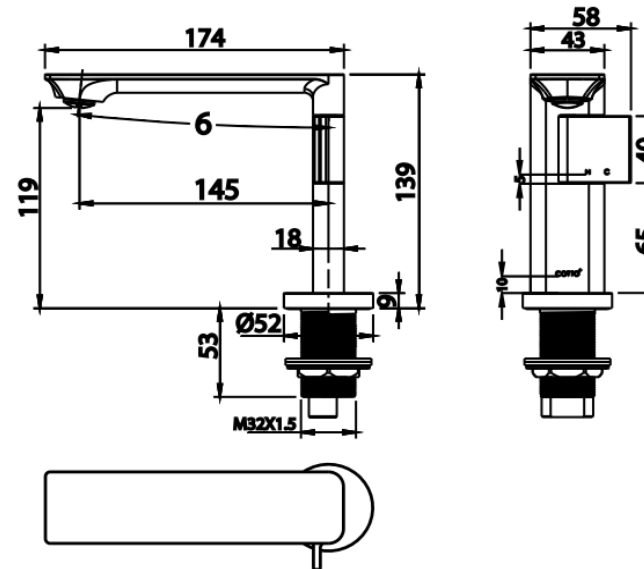

Siam Sanitary Ware Co.,Ltd. / Siam Sanitary Fittings Co.,Ltd.
36/11 Viphavadee Rangsit Rd, Sanam Bin, Donmuang, Bangkok 10210. Thailand
Tel : + 66 (0) 2973-5040-54
Fax : + 66 (0) 2973-3470
www.cotto.com
COTTO Studio
Tel : + 66 (0) 2973-5040-54
Center (Donmuang ,Bangkok) : +66 (0) 2521-7777

The company reserves the right to change any of the details in the document without prior notice

COTTO
Fixing
Service

ปรึกษาผู้เชี่ยวชาญ

โทร : 02-521-7777 ต่อ 3
Line : @Fixingservice