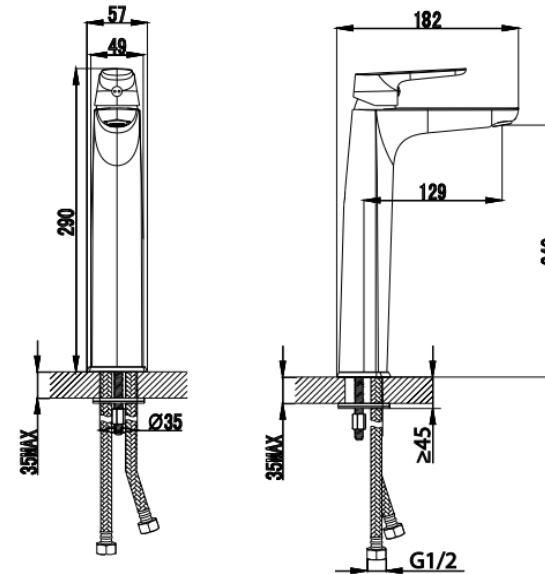

STELLA Series

CT2342AY ก๊อกผสมอ่างล้างหน้าพร้อมสายน้ำดีทรงสูง
CT2342AY BASIN MIXER FAUCET WITH HOSE(TALL BODY)
Barcode 8852410234214
Material No. Z231CT2342AYXXX11

จดขาย

1. ผลิตจากทองเหลืองคุณภาพสูง แข็งแรงทนทาน
2. ปลอดภัยจากสารโลหะหนักปนเปื้อน และประหยัดน้ำตามมาตรฐาน มอก.
3. แกมสายน้ำดี

ลักษณะสินค้า

- ชิ้น/กสล่อง : 1
- น้ำหนักชิ้นงานรวมกสล่องใน (Kg) : 1.0
- น้ำหนักชิ้นงานรวมกสล่องนอก (Kg) : 1.0

รายละเอียดสินค้า

- มอก.2067-2552

แนะนำวิธีการใช้งาน

ใช้ติดตั้งบนเคาน์เตอร์ที่วางอ่างล้างหน้าขอบสูงแบบ above counter