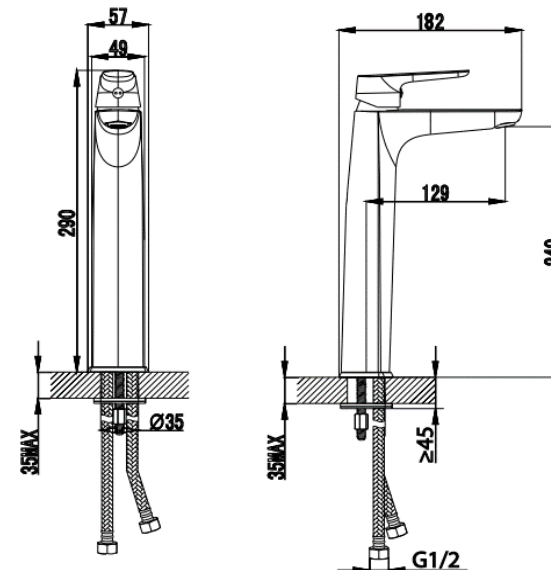

STELLA Series

CT2342AY#RG2 ก๊อกผสมอ่างล้างหน้าพร้อมสายน้ำดีทรงสูงสีโรสโกลด์
CT2342AY#RG2 BASIN MIXER FAUCET WITH HOSE(TALL BODY) / GENTEEL COPPER ROSE
Barcode 8852410234238
Material No. Z231CT2342AYRG2X1A

จุดขาย

1. ผลิตจากทองเหลืองคุณภาพสูง แข็งแรงทนทาน
2. ปลอดภัยจากสารโลหะหนักปนเปื้อน และประหยัดน้ำตามมาตรฐาน มอก.
3. แกมสายน้ำดี
4. ทำสีด้วยเทคนิค PVD สีสวยคงทน

ลักษณะสินค้า

- ชิ้น/กล่อง : 1
- น้ำหนักชิ้นงานรวมกล่องใน (Kg) : 1.0
- น้ำหนักชิ้นงานรวมกล่องนอก (Kg) : 1.0

รายละเอียดสินค้า

- มอก.2067-2552

แนะนำวิธีการใช้งาน

ใช้ติดตั้งบนเคาน์เตอร์ที่วางอ่างล้างหน้าขอบสูงแบบ above counter

Siam Sanitary Ware Co.,Ltd. / Siam Sanitary Fittings Co.,Ltd.

36/11 Viphavadee Rangsit Rd, Sanam Bin, Donmuang, Bangkok 10210. Thailand

Tel : + 66 (0) 2973-5040-54

Fax : + 66 (0) 2973-3470

www.cotto.com

COTTO Studio

Tel : + 66 (0) 2973-5040-54

Center (Donmuang ,Bangkok) : +66 (0) 2521-7777

The company reserves the right to change any of the details in the document without prior notice

COTTO
Fixing
Service

ปรึกษาผู้เชี่ยวชาญ

Tel : 02-521-7777 ต่อ 3

Line : @Fixingservice