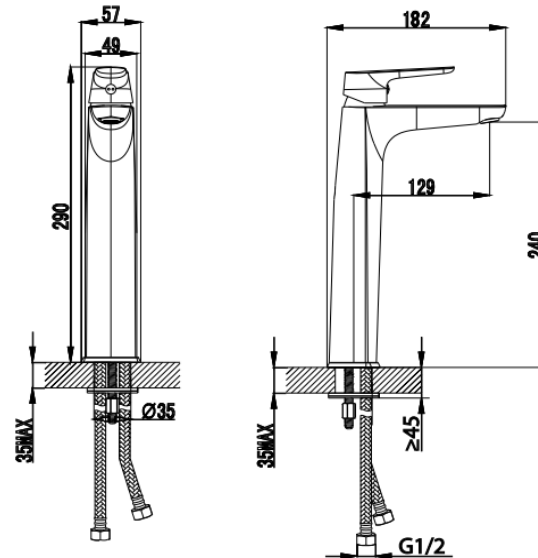

STELLA Series

CT2342AY#BGR

CT2342AY#BGR

Barcode

Material No.

ก๊อกผสมอ่างล้างหน้าพร้อมสายน้ำดีทรงสูงสีทองด้าน

BASIN MIXER FAUCET WITH HOSE(TALL BODY)

8852410234221

Z231CT2342AYBGRX18

จุดขาย

1. ผลิตจากทองเหลืองคุณภาพสูง แข็งแรงทนทาน
2. ปลอดภัยจากสารโลหะหนักปนเปื้อน และประหยัดน้ำตามมาตรฐาน มอก.
3. แกมสายน้ำดี
4. ทำสัด้วยเทคนิค PVD สีสวยคงทน

ลักษณะสินค้า

- ชิ้น/กล่อง : 1
- น้ำหนักชิ้นงานรวมกล่องใน (Kg) : 1.0
- น้ำหนักชิ้นงานรวมกล่องนอก (Kg) : 1.0

รายละเอียดสินค้า

- มอก.2067-2552

แนะนำวิธีการใช้งาน

ใช้ติดตั้งบนเคาน์เตอร์ที่วางอ่างล้างหน้าขอบสูงแบบ above counter

Siam Sanitary Ware Co.,Ltd. / Siam Sanitary Fittings Co.,Ltd.

36/11 Viphavadee Rangsit Rd, Sanam Bin, Donmuang, Bangkok 10210. Thailand

Tel : + 66 (0) 2973-5040-54

Fax : + 66 (0) 2973-3470

www.cotto.com

COTTO Studio

Tel : + 66 (0) 2973-5040-54

Center (Donmuang ,Bangkok) : +66 (0) 2521-7777

The company reserves the right to change any of the details in the document without prior notice

COTTO
Fixing
Service

ปรึกษาผู้เชี่ยวชาญ

Tel : 02-521-7777 ต่อ 3

Line : @Fixingservice