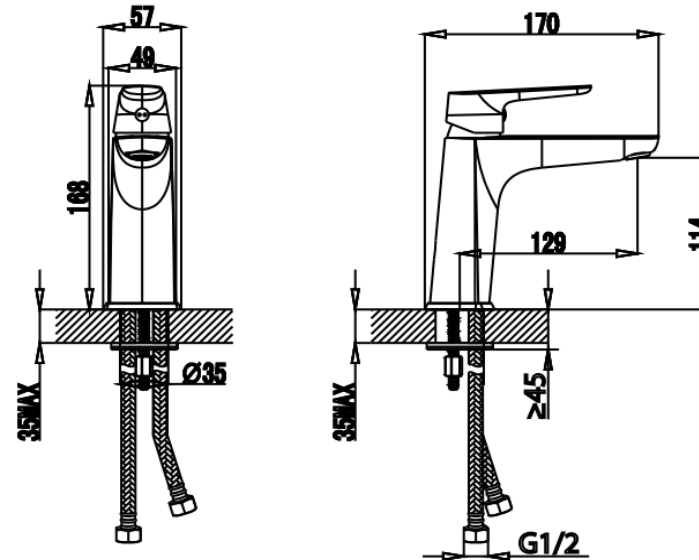

Z231CT2341ARG2XX1A

จุดขาย

1. ผลิตจากทองเหลืองคุณภาพสูง แข็งแรงทนทาน
2. ปลอดภัยจากสารโลหะหนักปนเปื้อน และประหยัดน้ำตามมาตรฐาน มอก.
3. แกมสายน้ำดี
4. ทำสัด้วยเทคนิค PVD สีสวยคงทน

ลักษณะสินค้า

- ชิ้น/กล่อง : 1
- น้ำหนักชิ้นงานรวมกล่องใน (Kg) : 1.0
- น้ำหนักชิ้นงานรวมกล่องนอก (Kg) : 1.0

รายละเอียดสินค้า

- มอก.2067-2552

แนะนำวิธีการใช้งาน

ใช้ติดตั้งบนอ่างล้างหน้าแบบ 1 รูก๊อกหรือติดตั้งบนเคาน์เตอร์กรณีใช้อ่างฝักเคาน์เตอร์

Siam Sanitary Ware Co.,Ltd. / Siam Sanitary Fittings Co.,Ltd.

36/11 Viphavadee Rangsit Rd, Sanam Bin, Donmuang, Bangkok 10210. Thailand