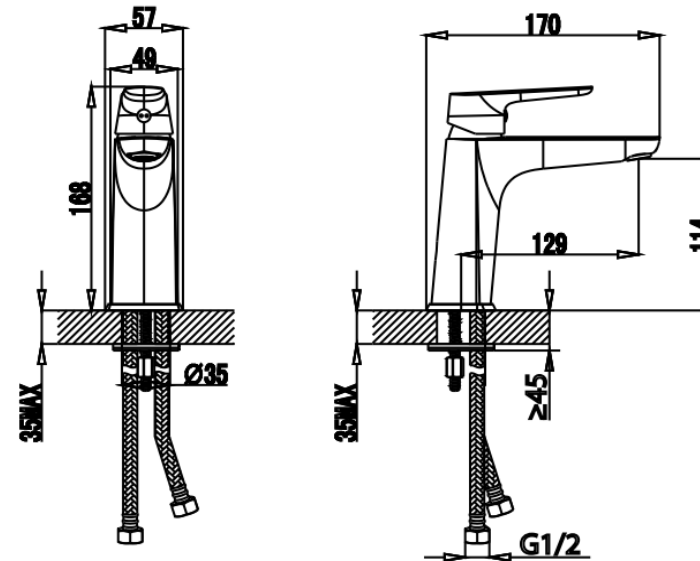

STELLA Series

CT2341A#BGR ก๊อกผสมอ่างล้างหน้าพร้อมสายน้ำดีสีทองด้าน
CT2341A#BGR BASIN MIXER FAUCET WITH HOSE /CLASSIC GOLD
Barcode 8852410234139
Material No. Z231CT2341ABGRXX18

จุดขาย

1. ผลิตจากทองเหลืองคุณภาพสูง แข็งแรงทนทาน
2. ปลอดภัยจากสารโลหะหนักปนเปื้อน และประหยัดน้ำตามมาตรฐาน มอก.
3. แกมสายน้ำดี
4. ทำสีด้วยเทคนิค PVD สีสวยคงทน

ลักษณะสินค้า

- ชิ้น/กล่อง : 1
- น้ำหนักชิ้นงานรวมกล่องใน (Kg) : 1.0
- น้ำหนักชิ้นงานรวมกล่องนอก (Kg) : 1.0

Product Details

- TIS.2066-2552

แนะนำวิธีการใช้งาน

ใช้ติดตั้งบนอ่างล้างหน้าแบบ 1 รู ก๊อกหรือติดตั้งบนเคาน์เตอร์
 กรณีใช้อ่างฝักเคาน์เตอร์