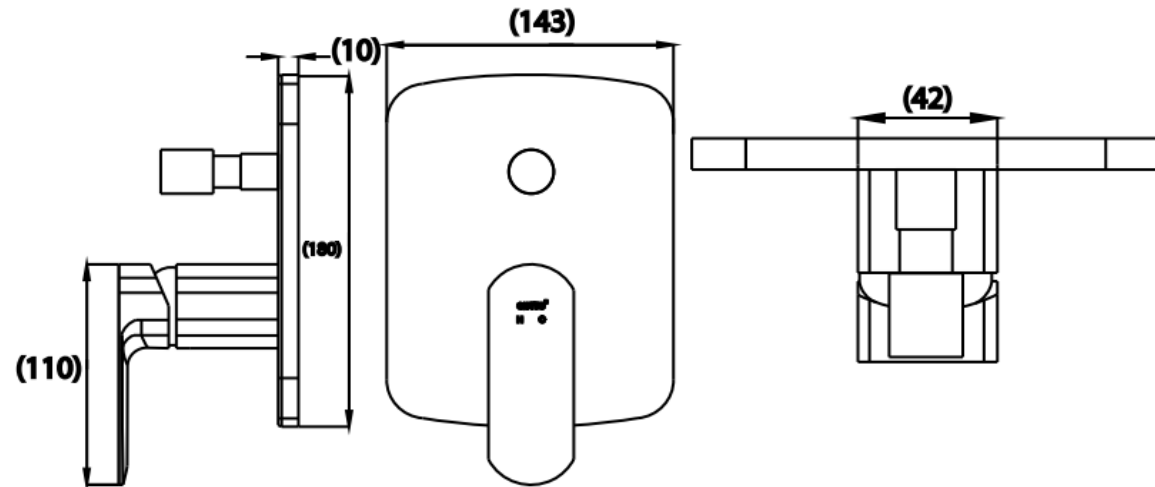

SAGE Series

CT2334A#GG วาล์วผสมเปิด-ปิดน้ำพร้อมวาล์วเปลี่ยนทิศทางน้ำสีเทาด้าน
CT2334A#GG MIXER VALVE FOR SHOWER WITH DIVERTER /GAMBIT GREY
Barcode 8852410233439
Material No. Z231CT2334AGGXXX18

จดขาย

1. Body ผลิตจากทองเหลืองคุณภาพสูง แข็งแรงทนทาน
2. ทำด้วยเทคนิค PVD สีสวยคงทน
3. เป็นวาล์วน้ำผสม พร้อมเปลี่ยนทิศทางน้ำได้

ลักษณะสินค้า

- ชิ้น/กล่อง : 1
- น้ำหนักชิ้นงานรวมกล่องใน (Kg) : 1.0
- น้ำหนักชิ้นงานรวมกล่องนอก (Kg) : 1.0

แนะนำวิธีการใช้งาน

ใช้งานเป็นวาล์วเปิด-ปิดน้ำสำหรับฝักบัวก้านแข็งและสเปาท์ลงอ่างอาบน้ำ

Siam Sanitary Ware Co.,Ltd. / Siam Sanitary Fittings Co.,Ltd.
36/11 Viphavadee Rangsit Rd, Sanam Bin, Donmuang, Bangkok 10210. Thailand
Tel : + 66 (0) 2973-5040-54
Fax : + 66 (0) 2973-3470
www.cotto.com
COTTO Studio
Tel : + 66 (0) 2973-5040-54
Center (Donmuang ,Bangkok) : +66 (0) 2521-7777

The company reserves the right to change any of the details in the document without prior notice

COTTO®
Fixing
Service

ปรึกษาผู้เชี่ยวชาญ

โทร : 02-521-7777 ต่อ 3
Line : @Fixingservice