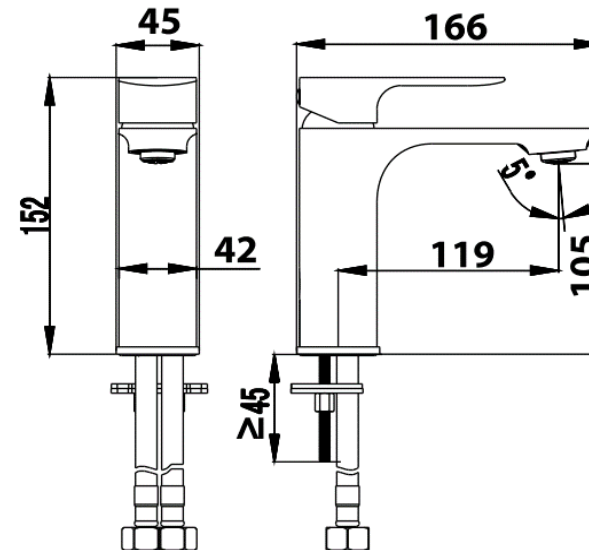

SAGE Series

CT2331A ก๊อกผสมอ่างล้างหน้าพร้อมสายน้ำดี
CT2331A BASIN MIXER FAUCET WITH HOSE
Barcode 8852410233118
Material No. Z231CT2331AXXXX11

จุดขาย

1. ผลิตจากทองเหลืองคุณภาพสูง แข็งแรงทนทาน
2. ปลอดภัยจากสารโลหะหนักปนเปื้อน และประหยัดน้ำตามมาตรฐาน มอก.
3. แกมสายน้ำดี

ลักษณะสินค้า

- ชื่น/กลอง : 1
- น้ำหนักชิ้นงานรวมกลองใน (Kg) : 1.0
- น้ำหนักชิ้นงานรวมกลองนอก (Kg) : 1.0

รายละเอียดสินค้า

- มอก.2066-2552

แนะนำวิธีการใช้งาน

ใช้ติดตั้งบนอ่างล้างหน้าแบบ 1 รู ก๊อกหรือติดตั้งบนเคาน์เตอร์
กรณีใช้อ่างฝังเคาน์เตอร์

Siam Sanitary Ware Co.,Ltd. / Siam Sanitary Fittings Co.,Ltd.

36/11 Viphavadee Rangsit Rd, Sanam Bin, Donmuang, Bangkok 10210. Thailand

Tel : + 66 (0) 2973-5040-54

Fax : + 66 (0) 2973-3470

www.cotto.com

COTTO Studio

Tel : + 66 (0) 2973-5040-54

Center (Donmuang ,Bangkok) : +66 (0) 2521-7777

The company reserves the right to change any of the details in the document without prior notice

COTTO
Fixing
Service

ปรึกษาผู้เชี่ยวชาญ

โทร : 02-521-7777 ต่อ 3

Line : @Fixingservice