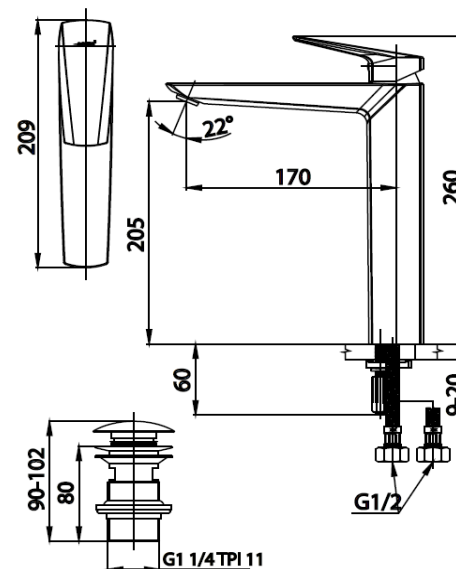

ESSENTIA Series

CT2322AY ก๊อกผสมอ่างล้างหน้าแบบก้านโยกทรงสูง พร้อมสวิตช์อ่างล้างหน้าแบบกด
CT2322AY LEVER HANDLE BASIN MIXER FAUCET(TALL BODY)
Barcode 8852410232210
Material No. Z231CT2322AYXXXX11

COTTO

จดขาย

ลักษณะสินค้า

- ชื่น/กล่อง : 6
- น้ำหนักชิ้นงานรวมกล่องใน (Kg) : 2.2
- น้ำหนักชิ้นงานรวมกล่องนอก (Kg) : 13.9

แนะนำวิธีการใช้งาน

ใช้ติดตั้งบนเคาน์เตอร์ที่วางอ่างล้างหน้าขอบสูงแบบ above counter

Siam Sanitary Ware Co.,Ltd. / Siam Sanitary Fittings Co.,Ltd.