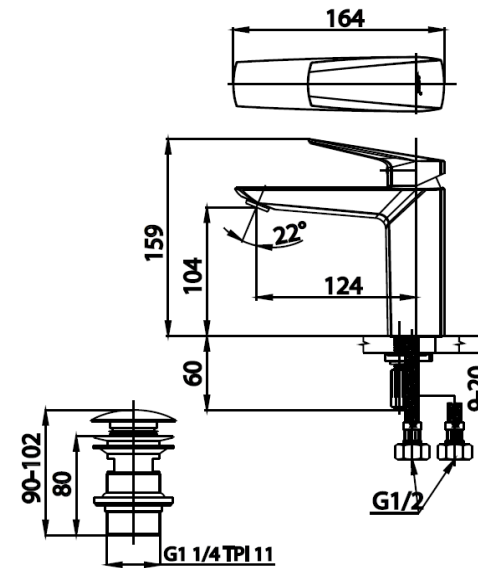

ESSENTIA Series

CT2321A ก๊อกผสมอ่างล้างหน้าแบบก้านโยก พร้อมสวิตช์อ่างล้างหน้าแบบกด
CT2321A LEVER HANDLE BASIN MIXER FAUCET
Barcode 8852410232111
Material No. Z231CT2321AXXXX11

จดขาย

1. จากสัดส่วนอันโดดเด่นของใบไม้ในธรรมชาติ ผสานกับเหลี่ยมมุมที่ชัดเจนแสดงถึงความหนักแน่น ทรงพลังและสัดส่วนที่ลงตัวของแต่ละองค์ประกอบอันเป็น Essential Element สู่ก๊อกน้ำที่สง่างามในทุกมุมมอง
2. Cotto-CLEAN : ปลอดภัยจากสารโลหะหนักที่ปนเปื้อนมากับน้ำด้วยวัสดุการผลิตที่ควบคุมสารโลหะหนัก ทั้งตะกั่ว แคดเมียม และ สังกะสี
3. Extra Chrome : ชุบผิว Nickel-Chrome หนา 8 ไมครอน คงทนเงางาม เปล่งประกายดึงดูดทุกสายตา
4. Solid Brass : ผลิตจากทองเหลืองคุณภาพสูงมาตรฐานสากล จากผู้ผลิตทองเหลืองระดับโลก

ลักษณะสินค้า

- ชื่น/กอล่ง : 6
- น้ำหนักชิ้นงานรวมกอล่งใน (Kg) : 1.8
- น้ำหนักชิ้นงานรวมกอล่งนอก (Kg) : 11.3

แนะนำวิธีการใช้งาน

ใช้ติดตั้งบนอ่างล้างหน้าแบบ 1 รู ก๊อกหรือติดตั้งบนเคาน์เตอร์ กรณีใช้อ่างฝักเคาเตอร์