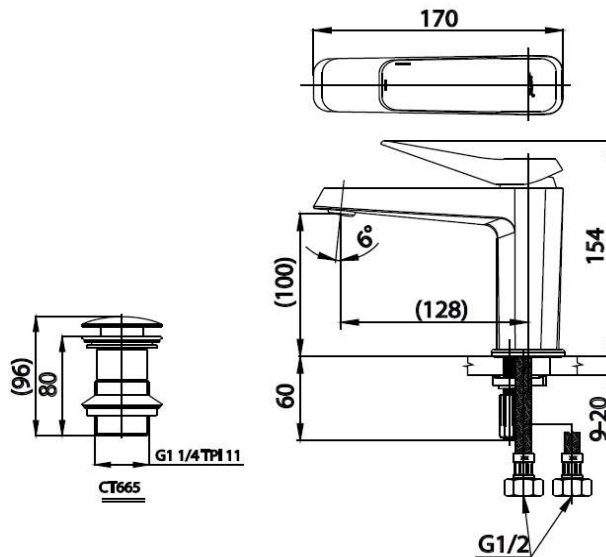

X-POSH COLOR

CT2301A#BL ก๊อกผสมอ่างล้างหน้าแบบก้านโยกพร้อมสะดือแบบกดและสายน้ำดี
CT2301A#BL LEVER HANDLE BASIN MIXER FAUCET WITH POP-UP WASTE AND INLET HOSE
Barcode 8852410230445
Material No. Z231CT2301ABLXXX15

ลักษณะสินค้า

- ชิ้น/กล่อง : 6
- น้ำหนักชิ้นงานรวมกล่องใน (Kg) : 1.1
- น้ำหนักชิ้นงานรวมกล่องนอก (Kg) : 7.1

แนะนำวิธีการใช้งาน

ใช้ติดตั้งบนอ่างล้างหน้าแบบ 1 รู ก๊อกหรือติดตั้งบนเคาน์เตอร์กรณี่ใช้อ่างฝั้งเคาน์เตอร์