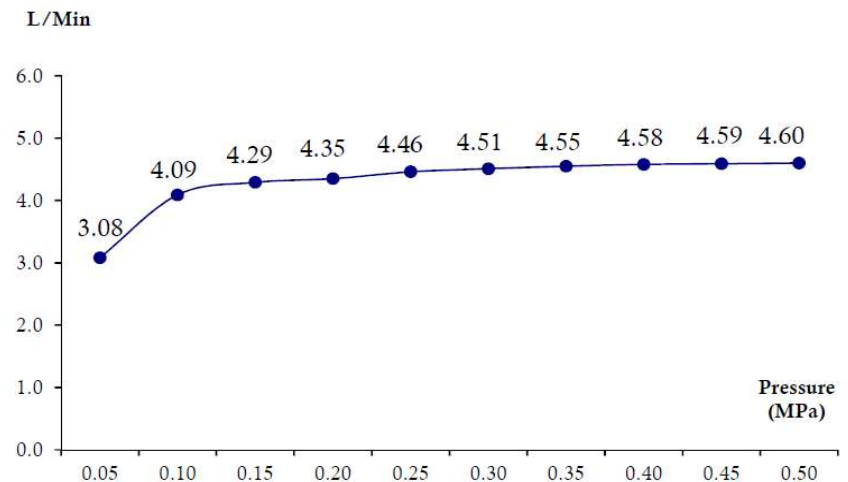

ลักษณะสินค้า

- ชิ้น/กล่อง : 6
- น้ำหนักชิ้นงานรวมกล่องใน (Kg) : 1.1
- น้ำหนักชิ้นงานรวมกล่องนอก (Kg) : 7.1

แนะนำวิธีการใช้งาน

ใช้ติดตั้งบนอ่างล้างหน้าแบบ 1 รู ก๊อกหรือติดตั้งบนเคาน์เตอร์กรณี่ใช้อ่างฝั้งเคาน์เตอร์