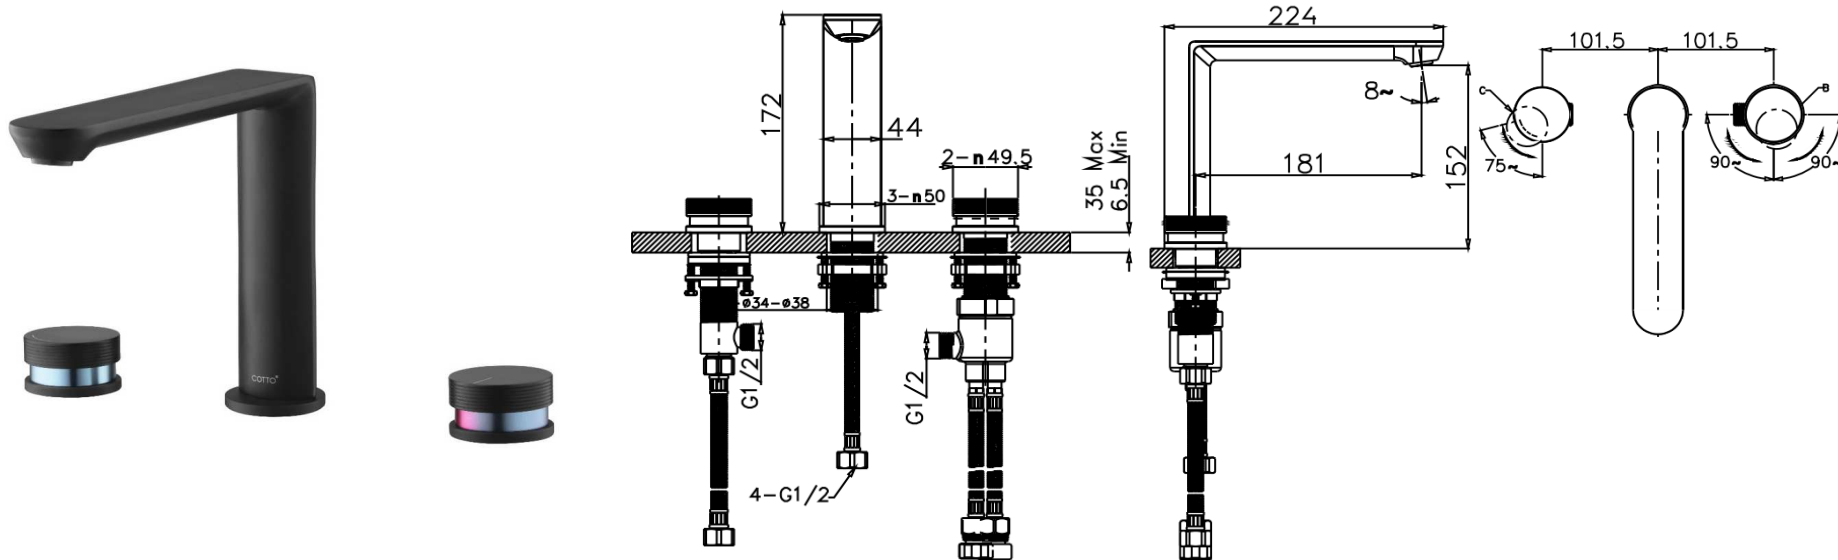

LENZO

CT2284#BL ก๊อกผสมอ่างล้างหน้าเซ็นเตอร์ 8 นิ้ว
CT2284#BL 3 HOLES 8" BASIN MIXER FAUCET / NIMBLE BLACK
Barcode 8852410228572
Material No. Z231CT2284BLXXX15

จดขาย

1. ผลิตจากทองเหลืองคุณภาพสูง แข็งแรงทนทาน
2. เปิด - ปิด ใช้งานง่ายโดย
   - หมุนปุ่มซ้ายมือ เพื่อเพิ่มปริมาณน้ำตามต้องการ
   - กดปุ่มขวามือเพื่อเปิด - ปิด น้ำและหมุนเพื่อเพิ่ม หรือ ลดอุณหภูมิน้ำได้ง่ายๆ ตามต้องการ
3. ทำสีด้วยเทคนิค Powder Coating สีสวยคงทน

ลักษณะสินค้า

- ชิ้น/กล่อง : 6
- น้ำหนักชิ้นงานรวมกล่องใน (Kg) : 2.8
- น้ำหนักชิ้นงานรวมกล่องนอก (Kg) : 16.9

รายละเอียดสินค้า

- มอก.2067-2552

แนะนำวิธีการใช้งาน

ใช้ติดตั้งบนอ่างล้างหน้าแบบ 3 รู ก๊อก หรือติดตั้งบนเคาน์เตอร์กรรณีใช้อ่างฝักเคาน์เตอร์

Siam Sanitary Ware Co.,Ltd. / Siam Sanitary Fittings Co.,Ltd.

36/11 Viphavadee Rangsit Rd, Sanam Bin, Donmuang, Bangkok 10210. Thailand

Tel : + 66 (0) 2973-5040-54

Fax : + 66 (0) 2973-3470

www.cotto.com

COTTO Studio

Tel : + 66 (0) 2973-5040-54

Center (Donmuang ,Bangkok) : +66 (0) 2521-7777

The company reserves the right to change any of the details in the document without prior notice

COTTO
Fixing
Service

ปรึกษาผู้เชี่ยวชาญ

โทร : 02-521-7777 ต่อ 3
Line : @Fixingservice