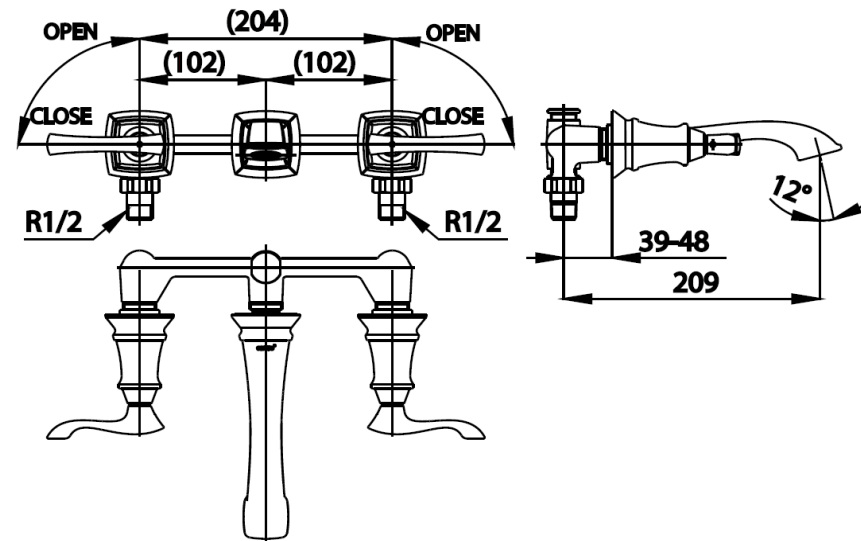

EVERETT Series

CT2232 ก๊อกผสมอ่างล้างหน้าเซ็นเตอร์ 8 นิ้ว (ชนิดฝังผนัง)
CT2232 3 HOLE 8" BASIN MIXER FAUCET(WALL MOUNTED)
Barcode 8852410223409
Material No. Z231CT2232XXXXX11

จดขาย

1. COTTO CLEAN : ควบคุมสารปนเปื้อนโลหะหนัก 4 ชนิด(ตะกั่ว , แคดเมียม, ทองแดง, สังกะสี)
2. Extra Chrome : ชุบผิว nickel-chromium หนาถึง 8 ไมครอน
3. แร่งบันดาลใจในการออกแบบจากการผสมผสานความอ่อนช้อยในรูปแบบของ Classis victorian ที่เป็นตั้งเส้นสายทั้งดงามแต่แข็งแรง

ลักษณะสินค้า

- ชิ้น/กล่อง : 6
- น้ำหนักชิ้นงานรวมกล่องใน (Kg) : 3
- น้ำหนักชิ้นงานรวมกล่องนอก (Kg) : 34

แนะนำวิธีการใช้งาน

ใช้ติดตั้งบนผนังเพื่อใช้งานร่วมกับอ่างล้างหน้าขอบสูงแบบ above counter หรืออ่างฝังเคาน์เตอร์