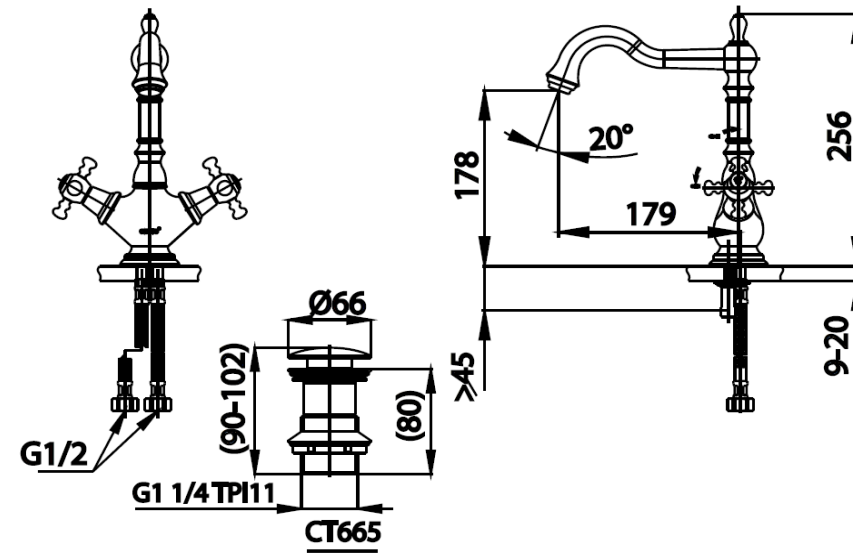

GLAMIS Series

CT2223C18 ก๊อกผสมอ่างล้างหน้าแบบโมโนบล็อกทรงสูงพร้อมสวิตช์แบบกดและสายน้ำดี
CT2223C18 MONOBLOCK BASIN MIXER FAUCET(TALL BODY) WITH PUSH WASTE AND INLET HOSE
Barcode 8852410223362
Material No. Z231CT2223C18XXX11

จดขาย

1. COTTO CLEAN : ควบคุมสารปนเปื้อนโลหะหนัก 4 ชนิด(ตะกั่ว, แคดเมียม, ทองแดง, สังกะสี)
2. Extra Chrome : ชุบผิว nickel-chromium หนาสูงสุดถึง 8 ไมครอน
3. แรงบันดาลใจในการออกแบบจากปราสาท Glamis ในประเทศสกอตแลนด์ ที่มีความลึกลับและสวยงามเหมือนเทพนิยาย

ลักษณะสินค้า

- ชิ้น/กล่อง : 6
- น้ำหนักชิ้นงานรวมกล่องใน (Kg) : 3
- น้ำหนักชิ้นงานรวมกล่องนอก (Kg) : 35

แนะนำวิธีการใช้งาน

ใช้ติดตั้งบนอ่างล้างหน้าแบบ 1 รู ก๊อกหรือติดตั้งบนเคาน์เตอร์กรณีใช้อ่างฝักเคาน์เตอร์

Siam Sanitary Ware Co.,Ltd. / Siam Sanitary Fittings Co.,Ltd.
36/11 Viphavadee Rangsit Rd, Sanam Bin, Donmuang, Bangkok 10210. Thailand
Tel : + 66 (0) 2973-5040-54
Fax : + 66 (0) 2973-3470
www.cotto.co.th
Export Department
Tel : + 66 (0) 2973-5040-54
Fax : + 66 (0) 2973-3472

Center	(Donmuang ,Bangkok)	: +66 (0) 2521-7777
East	(Chonburi)	: +66 (038) 416-222
North	(Chiangmai)	: +66 (053) 211-852
North East	(Khonkean)	: +66 (043) 220-555
South	(Phuket)	: +66 (076) 261-388

The company reserves the right to change any of the details in the document without prior notice