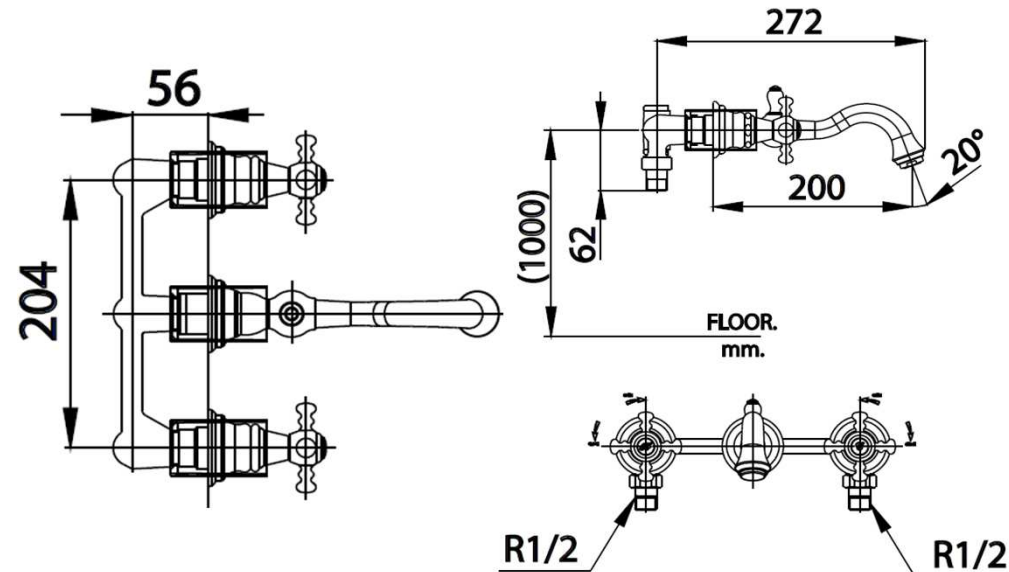

GLAMIS Series

CT2222C18 ก๊อกผสมอ่างล้างหน้าเซ็นเตอร์ 8 นิ้ว ชนิดติดตั้งผนัง
CT2222C18 3 HOLES 8" BASIN MIXER FAUCET (WALL MOUNT)
Barcode 8852410222372
Material No. Z231CT2222C18XXX11

จดขาย

1. COTTO CLEAN : ความคมสารปนเปื้อนเป็นโลหะหนัก 4 ชนิด(ตะกั่ว, แคดเมียม, ทองแดง, สังกะสี)
2. Extra Chrome : ชุบผิว nickel-chromium หนาสูงสุดถึง 8 ไมครอน
3. แรงบันดาลใจในการออกแบบจากปราสาท Glamis ในประเทศสกอตแลนด์ ที่มีความลึกลับและสวยงามเหมือนเทพนิยาย

ลักษณะสินค้า

- ชิ้น/กล่อง : 6
- น้ำหนักชิ้นงานรวมกล่องใน (Kg) : 3
- น้ำหนักชิ้นงานรวมกล่องนอก (Kg) : 34

แนะนำวิธีการใช้งาน

ใช้ติดตั้งบนผนังเพื่อใช้งานร่วมกับอ่างล้างหน้า
ขอบสูงแบบ above counter หรืออ่างฝังเคาน์เตอร์

Siam Sanitary Ware Co.,Ltd. / Siam Sanitary Fittings Co.,Ltd.

36/11 Viphavadee Rangsit Rd, Sanam Bin, Donmuang, Bangkok 10210. Thailand

Tel : + 66 (0) 2973-5040-54

Fax : + 66 (0) 2973-3470

www.cotto.co.th

Export Department

Tel : + 66 (0) 2973-5040-54

Fax : + 66 (0) 2973-3472

The company reserves the right to change any of the details in the document without prior notice

COTTO
STUDIO

Center	(Donmuang ,Bangkok)	: +66 (0) 2521-7777
East	(Chonburi)	: +66 (038) 416-222
North	(Chiangmai)	: +66 (053) 211-852
North East	(Khonkean)	: +66 (043) 220-555
South	(Phuket)	: +66 (076) 261-388