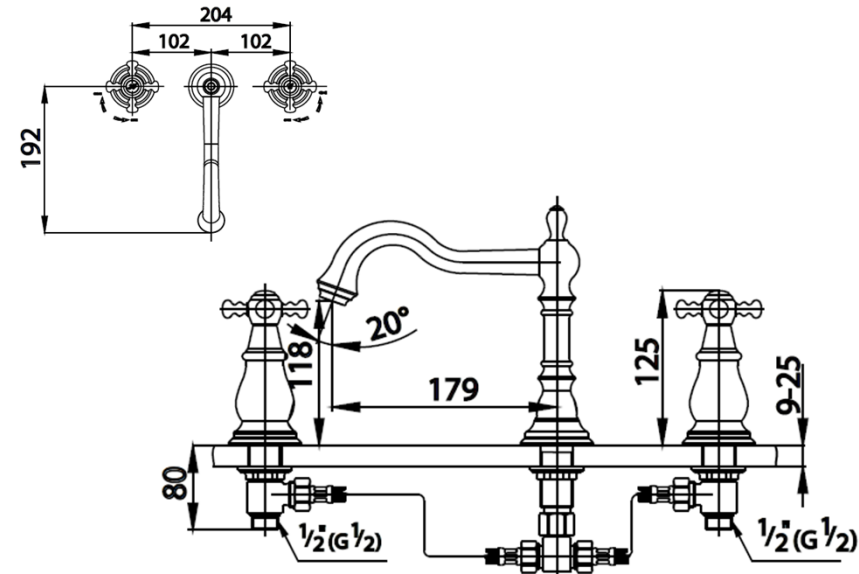

GLAMIS Series

CT2221C18 ก๊อกผสมอ่างล้างหน้าเซ็นเตอร์ 8
CT2221C18 3 HOLES 8" BASIN MIXER FAUCET
Barcode 8852410222341
Material No. Z231CT2221C18XXX11

จดขาย

1. COTTO CLEAN : ควบคุมสารปนเปื้อนโลหะหนัก 4 ชนิด(ตะกั่ว, แคดเมียม, ทองแดง, สังกะสี)
2. Extra Chrome : ชุบผิว nickel-chromium หนาสูงสุดถึง 8 ไมครอน
3. แรงบันดาลใจในการออกแบบจากปราสาท Glamis ในประเทศสกอตแลนด์ ที่มีความลึกลับและสวยงามเหมือนเทพนิยาย

ลักษณะสินค้า

- ชิ้น/กล่อง : 4
- น้ำหนักชิ้นงานรวมกล่องใน (Kg) : 1
- น้ำหนักชิ้นงานรวมกล่องนอก (Kg) : 5

แนะนำวิธีการใช้งาน

ใช้ติดตั้งบนอ่างล้างหน้าแบบ 3 รู ก๊อก
 หรือติดตั้งบนเคาน์เตอร์กรณีใช้อ่างฝิ่งเคาน์เตอร์