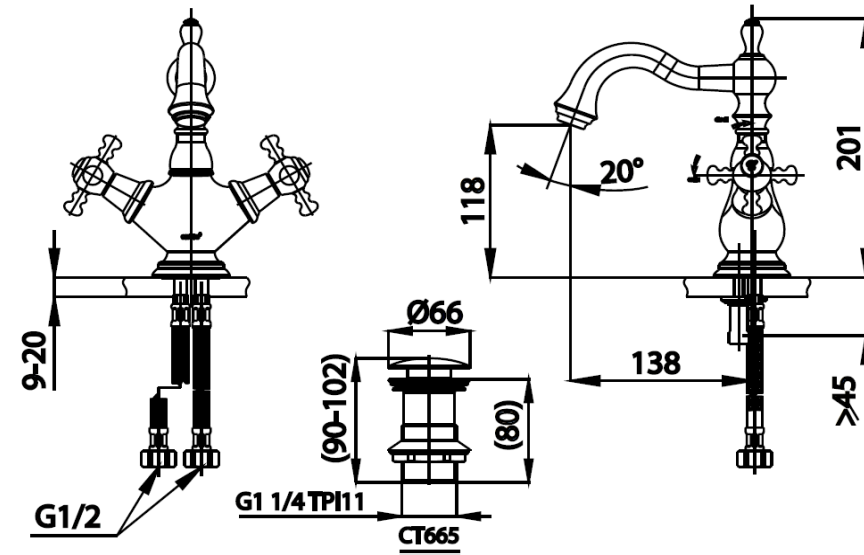

GLAMIS Series

CT2220C18 ก๊อกผสมอ่างล้างหน้าแบบโมโนบล็อก
CT2220C18 MONOBLOCK BASIN MIXER FAUCET
Barcode 8852410222310
Material No. Z231CT2220C18XXX11

จดขาย

1. COTTO CLEAN : ควบคุมสารปนเปื้อนโลหะหนัก 4 ชนิด(ตะกั่ว, แคดเมียม, ทองแดง, สังกะสี)
2. Extra Chrome : ชุบผิว nickel-chromium หนาสูงสุดถึง 8 ไมครอน
3. แรงบันดาลใจในการออกแบบจากปราสาท Glamis ในประเทศสกอตแลนด์ ที่มีความลึกลับและสวยงามเหมือนเทพนิยาย

ลักษณะสินค้า

- ชื่น/กล่อง : 2
- น้ำหนักชิ้นงานรวมกล่องใน (Kg) : 3
- น้ำหนักชิ้นงานรวมกล่องนอก (Kg) : 11

แนะนำวิธีการใช้งาน

ใช้ติดตั้งบนอ่างล้างหน้าแบบ 1 รู ก๊อกหรือติดตั้งบนเคาน์เตอร์
 กรณีใช้อ่างฝังเคาน์เตอร์