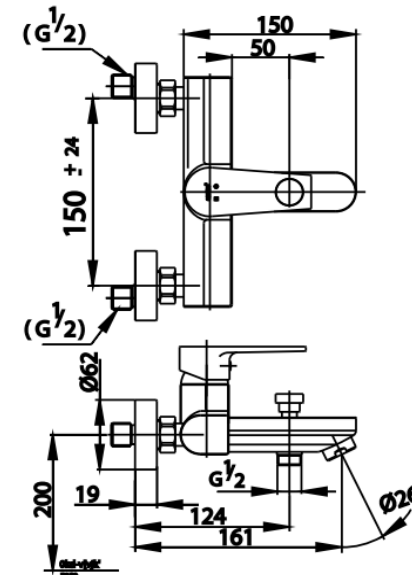

LUKE Series

CT2164A ก๊อกผสมอ่างอาบน้ำแบบก้านโยก
CT2164A EXPOSED BATH MIXER
Barcode 8852410216326
Material No. Z231CT2164XXXXX11

จดขาย

1. Extra Chrome : ชุบนิเกิล-โครเมียมหนา 8 ไมครอน ให้ความเงางาม คงทน เปล่งประกายดึงดูดทุกสายตา
2. COTTO CLEAN : ควบคุมการปนเปื้อนจากสารพิษโลหะหนัก (ตะกั่ว, แคดเมียม, ทองแดง สังกะสี) ที่เป็นอันตรายต่อผู้ใช้งาน
3. ดีไซน์แบบเรียบง่าย ลงตัวทุกสไตล์ของห้องน้ำ
4. Solid Brass : ผลิตจากทองเหลืองคุณภาพสูง แข็งแรง ทนทาน
5. สามารถติดตั้งฝักบัวสายอ่อน ขนาดท่อ 4 หุน เพื่อเพิ่มสุนทรียภาพในการใช้ห้องน้ำ

ลักษณะสินค้า

- ชิ้น/กล่อง : 1
- น้ำหนักชิ้นงานรวมกล่องใน (Kg) : 1.0
- น้ำหนักชิ้นงานรวมกล่องนอก (ก) : 1.0

แนะนำวิธีการใช้งาน

ใช้ติดตั้งบนผนังเพื่อใช้งานร่วมกับอ่างอาบน้ำและฝักบัวสายอ่อน

ห้ามทำความสะอาดด้วยน้ำยาล้างห้องน้ำ ควรใช้น้ำยาทำความสะอาดเอนกประสงค์ Cotto Multi-purpose Cleaner