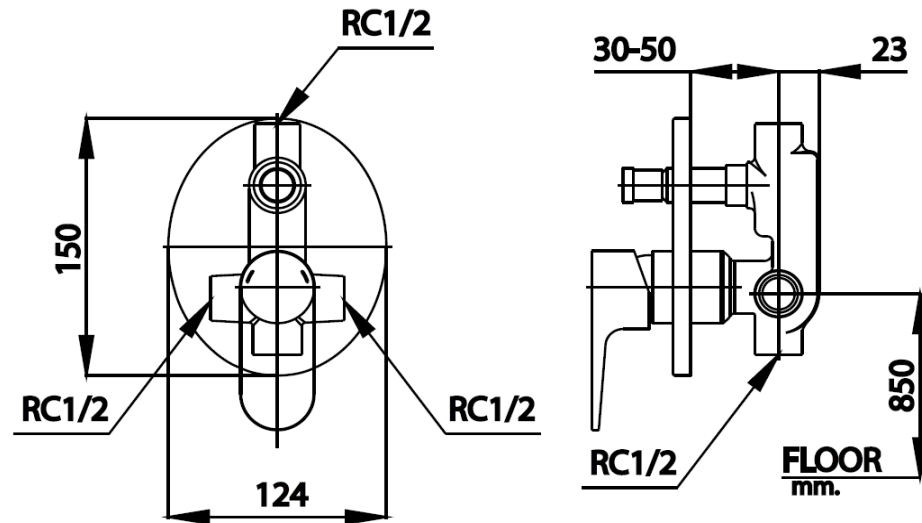

LUKE Series

CT2162A วาล์วผสมเปิด-ปิดน้ำแบบก้านโยกชนิดฝังผนังพร้อมตัวเปลี่ยนทิศทางการน้ำ
CT2162A CONCEALED MIXER STOP VALVE WITH DIVERTER
Barcode 8852410216302
Material No. Z231CT2162XXXXX11

จดขาย

1. Extra Chrome : ชุบนิเกิล-โครเมียมหนา 8 ไมครอน ให้ความเงางาม คงทน เปล่งประกายดึงดูดทุกสายตา
2. COTTO CLEAN : ควบคุมการปนเปื้อนจากสารพิษโลหะหนัก (ตะกั่ว, แคดเมียม, ทองแดง, สังกะสี) ที่เป็นอันตรายต่อผู้ใช้งาน
3. ดีไซน์แบบเรียบง่าย ลงตัวทุกสไตล์ของห้องน้ำ
4. Solid Brass : ผลิตจากทองเหลืองคุณภาพสูง แข็งแรง ทนทาน

ลักษณะสินค้า

- ชิ้น/กล่อง : 1
- น้ำหนักชิ้นงานรวมกล่องใน (Kg) : 1
- น้ำหนักชิ้นงานรวมกล่องนอก (ก) : 2

แนะนำวิธีการใช้งาน

ใช้งานเป็นวาล์วเปิด-ปิดน้ำสำหรับฝักบัวก้านแข็ง มีวาล์วเปิด-ปิด รองรับการใช้งานร่วมกับฝักบัวสายอ่อน ห้ามทำความสะอาดด้วยน้ำยาล้างห้องน้ำ ควรใช้น้ำยาทำความสะอาดเอนกประสงค์ Cotto Multi-purpose Cleaner