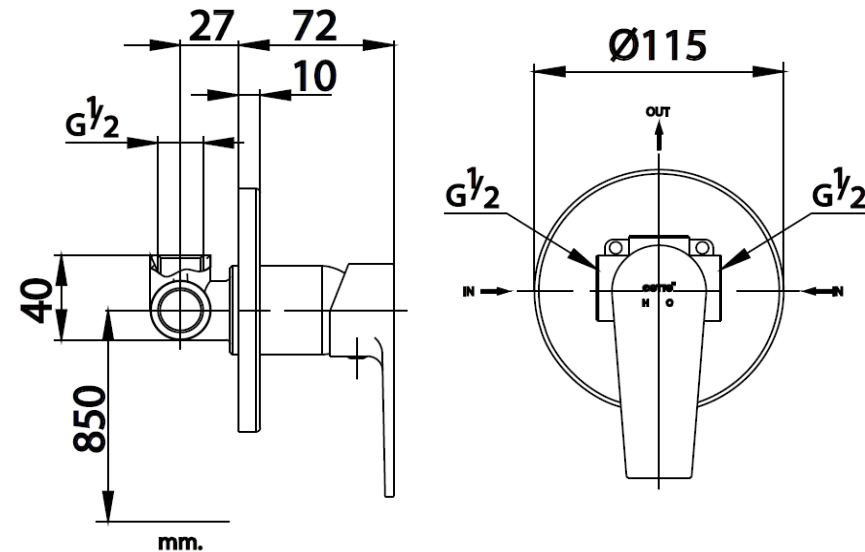

LUKE Series

CT2161A วาล์วผสมเปิด-ปิดน้ำแบบก้านโยกชนิดฝังผนัง
CT2161A CONCEALED MIXER STOP VALVE
Barcode 8852410216296
Material No. Z231CT2161XXXXX11

จดขาย

1. Extra Chrome : ชุบนิเกิล-โครเมียมหนา 8 ไมครอน ให้ความเงางาม คงทน เปล่งประกายดึงดูดทุกสายตา
2. COTTO CLEAN : ควบคุมการปนเปื้อนจากสารพิษโลหะหนัก (ตะกั่ว, แคดเมียม, ทองแดง สังกะสี) ที่เป็นอันตรายต่อผู้ใช้งาน
3. ดีไซน์แบบเรียบง่าย ลงตัวทุกสไตล์ของห้องน้ำ
4. Solid Brass : ผลิตจากทองเหลืองคุณภาพสูง แข็งแรง ทนทาน

ลักษณะสินค้า

- ชิ้น/กล่อง : 1
- น้ำหนักชิ้นงานรวมกล่องใน (Kg) : 1
- น้ำหนักชิ้นงานรวมกล่องนอก (ก) : 2

แนะนำวิธีการใช้งาน

ใช้งานเป็นวาล์วเปิด-ปิดน้ำสำหรับฝักบัวก้านแข็ง ใช้คู่กับระบบน้ำผสม
ห้ามทำความสะอาดด้วยน้ำยาล้างห้องน้ำ ควรใช้น้ำยาทำความสะอาดเอนกประสงค์
Cotto Multi-purpose Cleaner