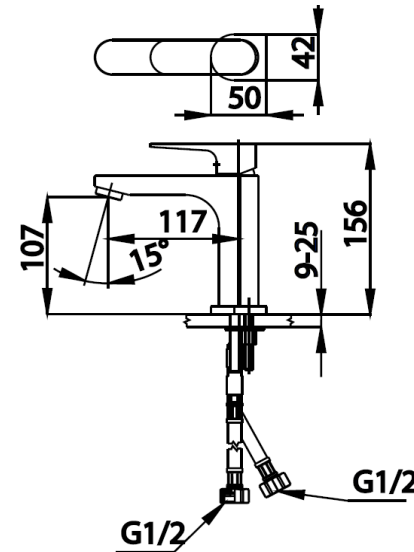

LUKE Series

CT2160A ก๊อกผสมอ่างล้างหน้าแบบก้านโยก
CT2160A SINGLE LEVER HANDLE BASIN MIXER FAUCET
Barcode 8852410216289
Material No. Z231CT2160XXXXX11

จดขาย

1. Extra Chrome : ขบวนการเคลือบโครเมียมหนา 8 ไมครอน ให้ความเงางาม คงทน เปล่งประกายดึงดูดทุกสายตา
2. COTTO CLEAN : ควบคุมการปนเปื้อนจากสารพิษโลหะหนัก (ตะกั่ว, แคดเมียม, ทองแดง สังกะสี) ที่เป็นอันตรายต่อผู้ใช้งาน
3. ดีไซน์แบบเรียบง่าย ลงตัวทุกสไตล์ของห้องน้ำ
4. Solid Brass : ผลิตจากทองเหลืองคุณภาพสูง แข็งแรง ทนทาน

ลักษณะสินค้า

- ชิ้น/กล่อง : 1
- น้ำหนักชิ้นงานรวมกล่องใน (Kg) : 1
- น้ำหนักชิ้นงานรวมกล่องนอก (ก) : 2

แนะนำวิธีการใช้งาน

ใช้ติดตั้งบนอ่างล้างหน้าแบบ 1 รู ก๊อก หรือติดตั้งบนอ่างเคาน์เตอร์
 ห้ามทำความสะอาดด้วยน้ำยาล้างห้องน้ำ ควรใช้น้ำยาทำความสะอาดเอนกประสงค์
 Cotto Multi-purpose Cleaner