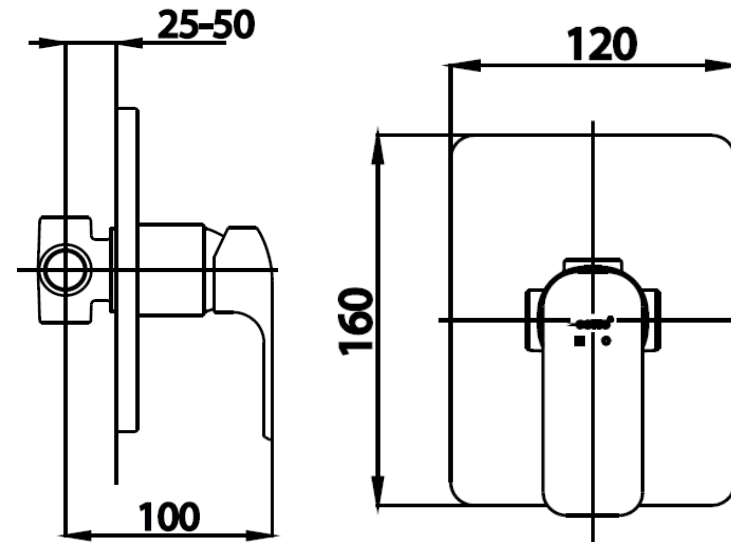

SCIROCCO SENSE Series

CT2146A#BL วาล์วผสมเปิด-ปิดน้ำแบบก้านโยกชนิดฝังผนัง/สีดำ
CT2146A#BL SINGLE LEVER HANDLE CONCEALED MIXER STOP VALVE
Barcode 8852410214452
Material No. FC214603

จุดขาย

1. ดีไซน์แบบ European Design
2. ผลิตจากทองเหลืองคุณภาพสูง

ลักษณะสินค้า

- ชิ้น/กลอง : 6
- น้ำหนักชิ้นงานรวมกลองใน (Kg) : 1
- น้ำหนักชิ้นงานรวมกลองนอก (Kg) : 8

แนะนำวิธีการใช้งาน

ใช้งานเป็นวาล์วเปิด-ปิดน้ำสำหรับฝักบัวก้านแข็ง

Siam Sanitary Ware Co.,Ltd. / Siam Sanitary Fittings Co.,Ltd.